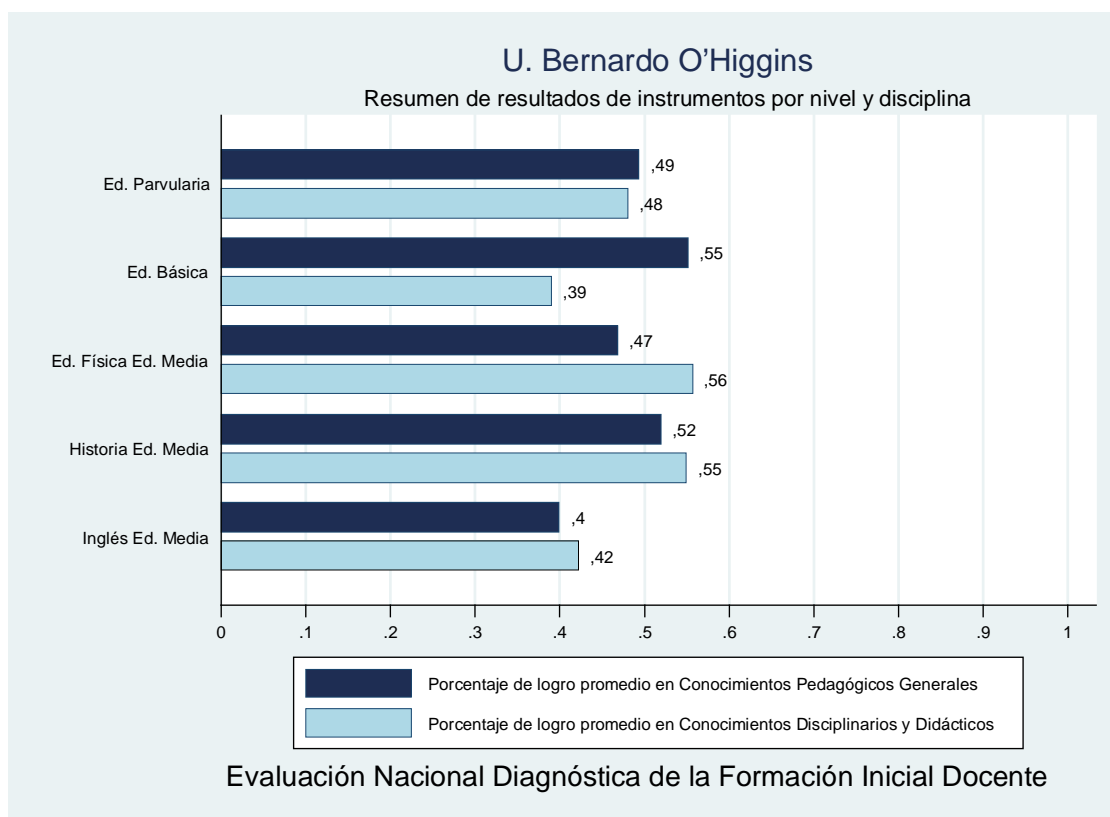

1.8 Ficha institucional: Universidad Arturo Prat

Institución	Universidad Arturo Prat
Inscritos	81
Asistentes	77
Porcentaje	95,06%

Gráfico 8 Resumen de resultados por nivel y disciplina U. Arturo Prat

1.9 Ficha institucional: Universidad Austral de Chile

Institución	Universidad Austral de Chile
Inscritos	324
Asistentes	271
Porcentaje	83,64%

Gráfico 9 Resumen de resultados por nivel y disciplina U. Austral de Chile

1.10 Ficha institucional: Universidad Autónoma de Chile

Institución	Universidad Autónoma de Chile
Inscritos	499
Asistentes	446
Porcentaje	89,38%

Gráfico 10 Resumen de resultados por nivel y disciplina U. Autónoma de Chile

1.11 Ficha institucional: Universidad Bernardo O'Higgins

Institución	Universidad Bernardo O'Higgins
Inscritos	87
Asistentes	81
Porcentaje	93,10%

Gráfico 11 Resumen de resultados por nivel y disciplina U. Bernardo O'higgins

1.12 Ficha institucional: Universidad Bolivariana