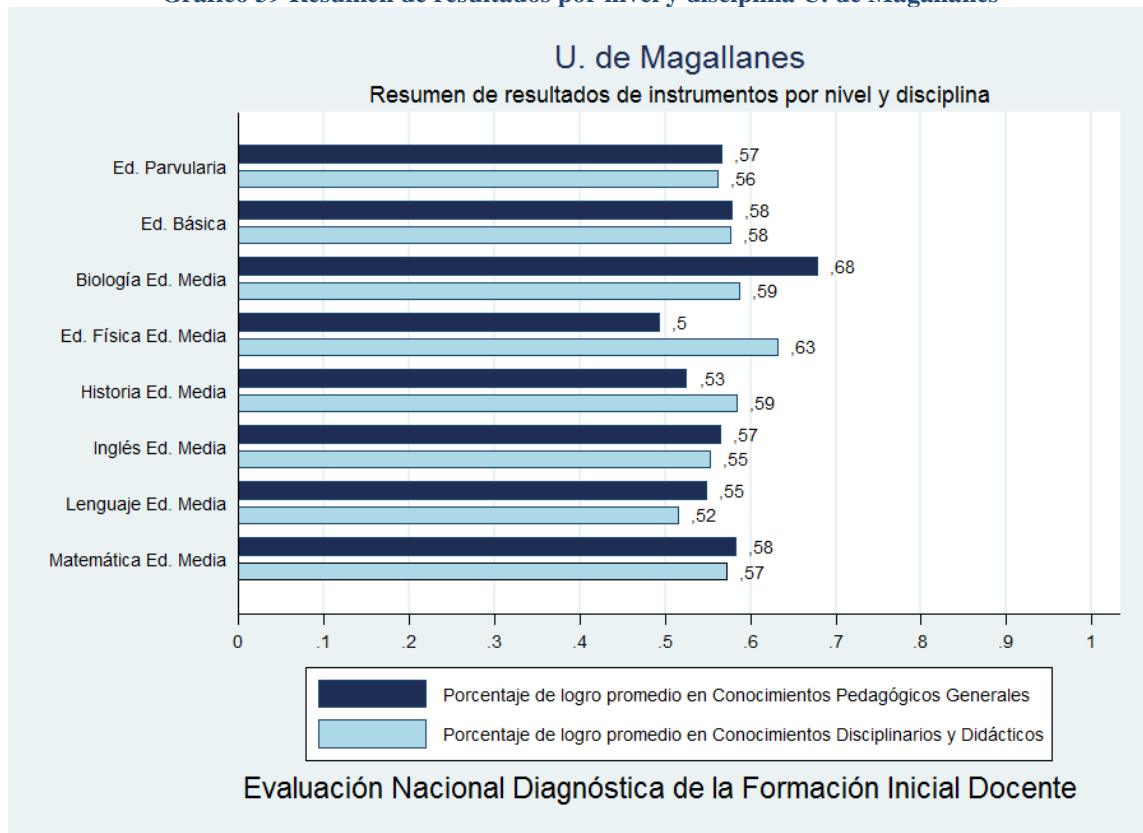

1.39 Ficha institucional: Universidad de Magallanes

Institución	Universidad de Magallanes
Inscritos	70
Asistentes	60
Porcentaje	85,71%

Gráfico 39 Resumen de resultados por nivel y disciplina U. de Magallanes