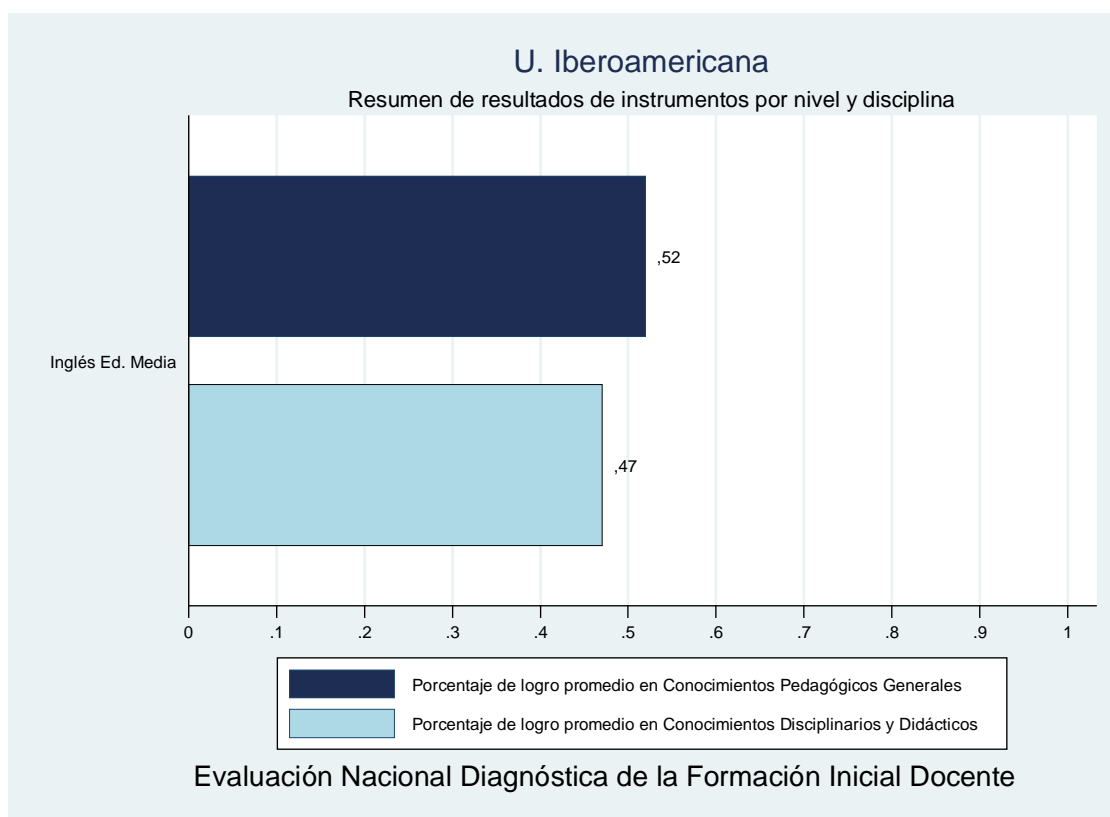

Institución	Universidad Diego Portales
Inscritos	150
Asistentes	141
Porcentaje	94,00%

Gráfico 20 Resumen de resultados por nivel y disciplina U. Diego Portales

1.21 Ficha institucional: Universidad Finis Terrae

Institución	Universidad Finis Terrae
Inscritos	103
Asistentes	97
Porcentaje	94,17%

Gráfico 21 Resumen de resultados por nivel y disciplina U. Finis Terrae

1.22 Ficha institucional: Universidad Gabriela Mistral

Institución	Universidad Gabriela Mistral
Inscritos	32
Asistentes	3
Porcentaje	9,38%

Gráfico 22 Resumen de resultados por nivel y disciplina U. Gabriela Mistral

1.23 Ficha institucional: Universidad Iberoamericana

Institución	Universidad Iberoamericana
Inscritos	4
Asistentes	4
Porcentaje	100,00%

Gráfico 23 Resumen de resultados por nivel y disciplina U. Iberoamericana

1.24 Ficha institucional: Universidad Los Leones