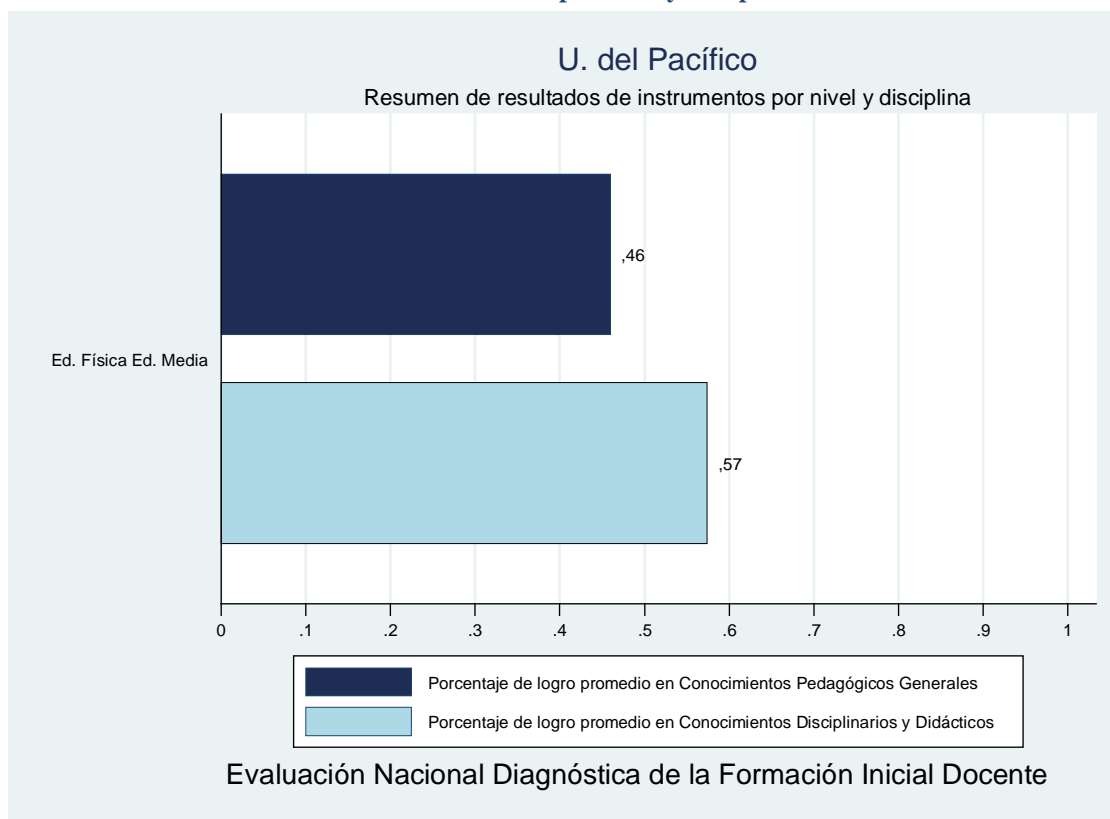

1.53 Ficha institucional: Universidad del Pacífico

Institución	Universidad Del Pacifico
Inscritos	44
Asistentes	40
Porcentaje	90,91%

Gráfico 53 Resumen de resultados por nivel y disciplina U. Del Pacífico