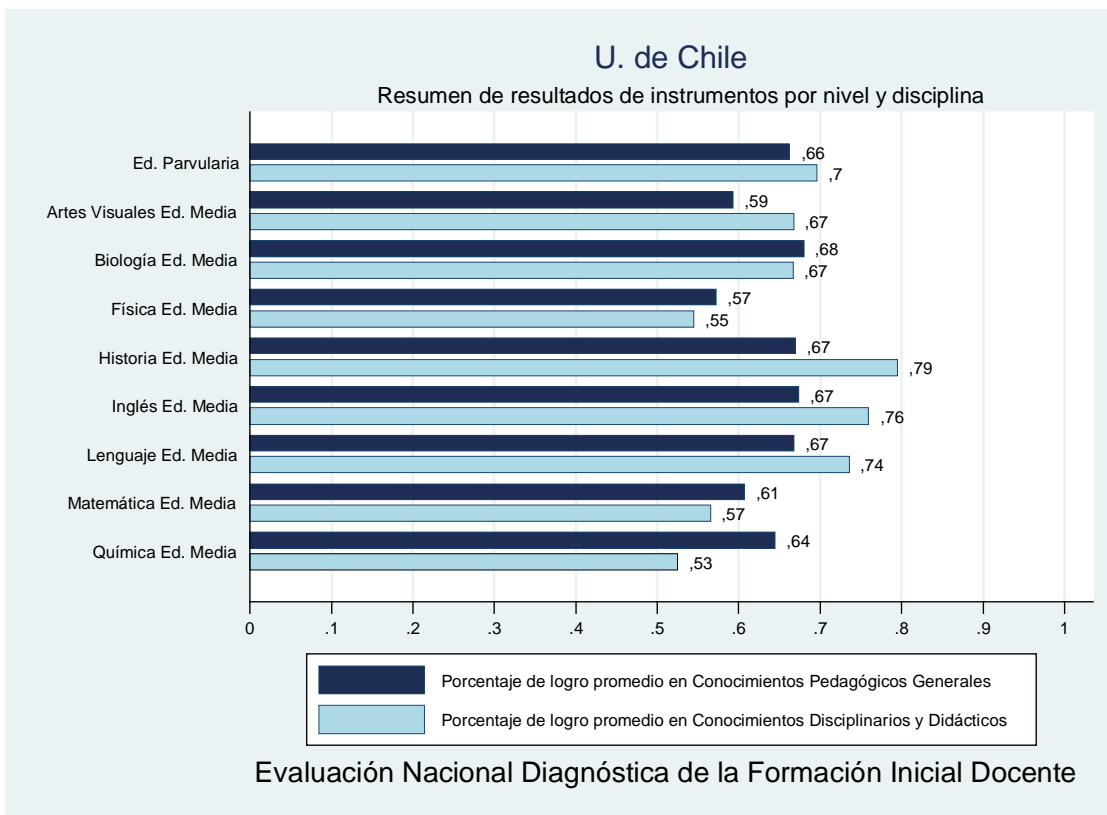

1.33 Ficha institucional: Universidad UCINF

Institución	Universidad UCINF
Inscritos	135
Asistentes	117
Porcentaje	86,67%

Gráfico 33 Resumen de resultados por nivel y disciplina U. UCINF

1.34 Ficha institucional: Universidad de Antofagasta

Institución	Universidad de Antofagasta
Inscritos	64
Asistentes	61
Porcentaje	95,31%

Gráfico 34 Resumen de resultados por nivel y disciplina U. de Antofagasta

1.35 Ficha institucional: Universidad de Atacama

Institución	Universidad de Atacama
Inscritos	64
Asistentes	50
Porcentaje	78,13%

Gráfico 35 Resumen de resultados por nivel y disciplina U. de Atacama

1.36 Ficha institucional: Universidad de Chile

Institución	Universidad de Chile
Inscritos	180
Asistentes	158
Porcentaje	87,78%

Gráfico 36 Resumen de resultados por nivel y disciplina U. de Chile

1.37 Ficha institucional: Universidad de Concepción

Institución	Universidad de Concepción
Inscritos	837
Asistentes	679
Porcentaje	81,12%