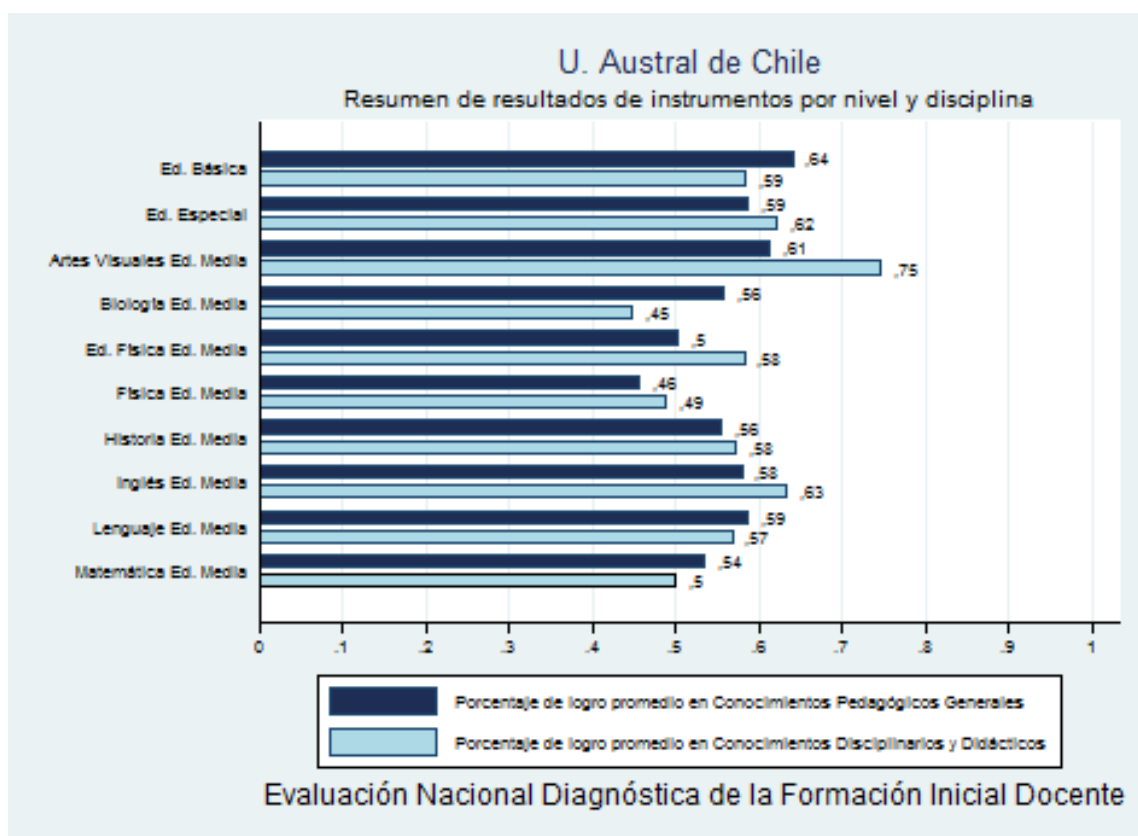

Gráfico 6 Resumen de resultados por nivel y disciplina U. Andrés Bello

1.7 Ficha institucional: Universidad ARCIS

Institución	Universidad ARCIS
Inscritos	50
Asistentes	44
Porcentaje	88,00%

Gráfico 7 Resumen de resultados por nivel y disciplina U. Arcis

1.8 Ficha institucional: Universidad Arturo Prat

Institución	Universidad Arturo Prat
Inscritos	81
Asistentes	77
Porcentaje	95,06%

Gráfico 8 Resumen de resultados por nivel y disciplina U. Arturo Prat

1.9 Ficha institucional: Universidad Austral de Chile

Institución	Universidad Austral de Chile
Inscritos	324
Asistentes	271
Porcentaje	83,64%

Gráfico 9 Resumen de resultados por nivel y disciplina U. Austral de Chile

1.10 Ficha institucional: Universidad Autónoma de Chile