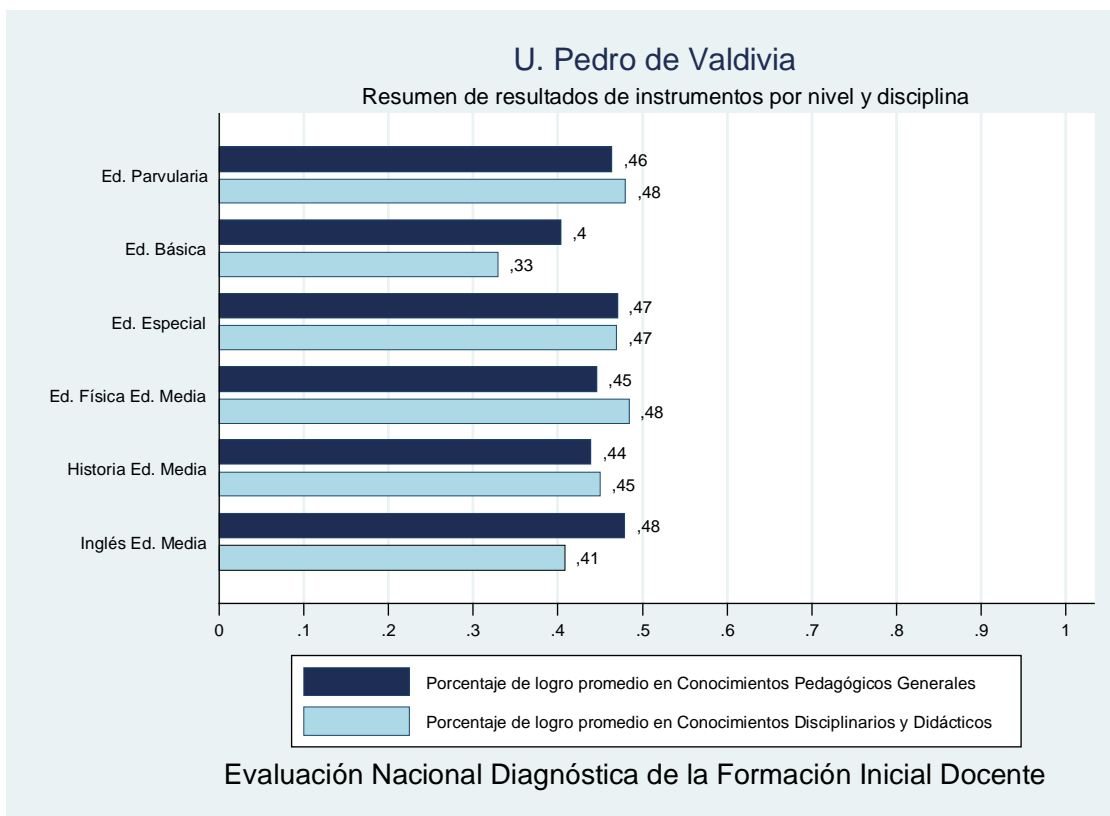

1.28 Ficha institucional: Universidad Pedro de Valdivia

Institución	Universidad Pedro de Valdivia
Inscritos	159
Asistentes	123
Porcentaje	77,36%

Gráfico 28 Resumen de resultados por nivel y disciplina U. Pedro de Valdivia