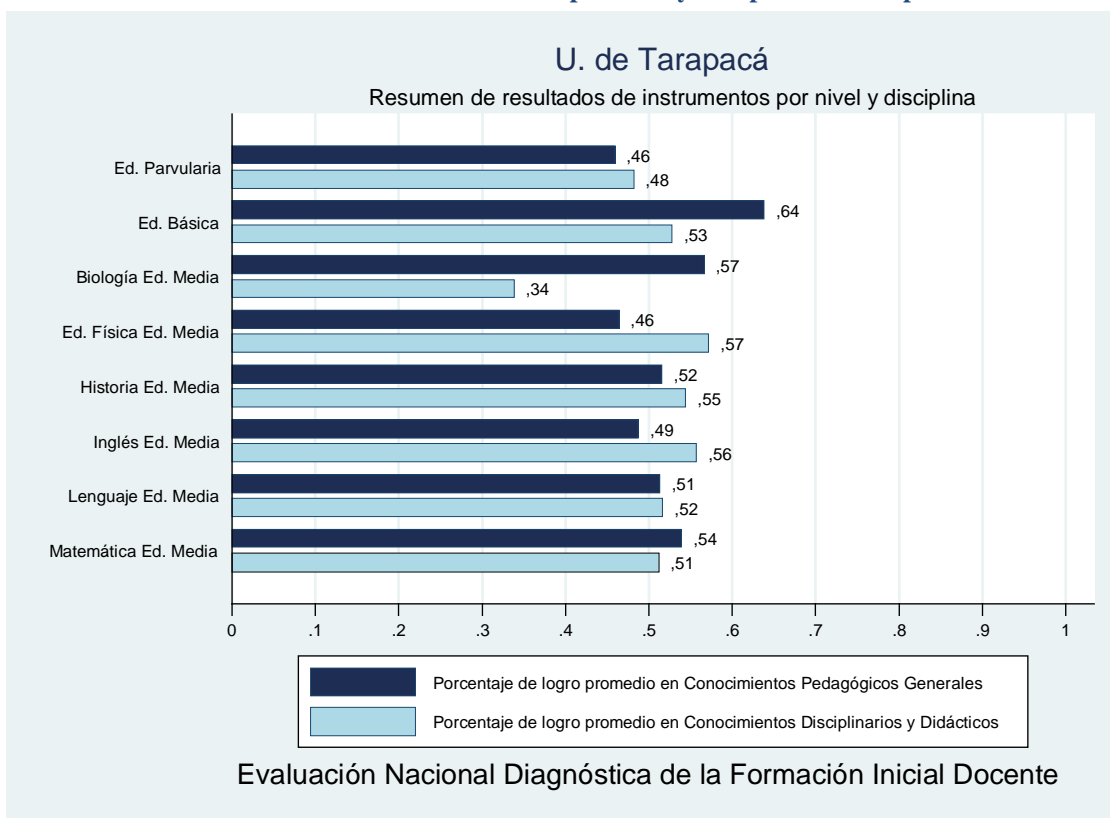

Gráfico 40 Resumen de resultados por nivel y disciplina U. de Playa Ancha

1.41 Ficha institucional: Universidad de Santiago de Chile

Institución	Universidad de Santiago de Chile
Inscritos	265
Asistentes	244
Porcentaje	92,08%

Gráfico 41 Resumen de resultados por nivel y disciplina U. de Santiago de Chile

1.42 Ficha institucional: Universidad de Talca

Institución	Universidad de Talca
Inscritos	32
Asistentes	27
Porcentaje	84,38%

Gráfico 42 Resumen de resultados por nivel y disciplina U. de Talca

1.43 Ficha institucional: Universidad de Tarapacá

Institución	Universidad de Tarapacá
Inscritos	203
Asistentes	166
Porcentaje	81,77%

Gráfico 43 Resumen de resultados por nivel y disciplina U. Tarapacá

1.44 Ficha institucional: Universidad de Valparaíso

Institución	Universidad de Valparaíso
Inscritos	111
Asistentes	95
Porcentaje	85,59%

Gráfico 44 Resumen de resultados por nivel y disciplina U. de Valparaíso