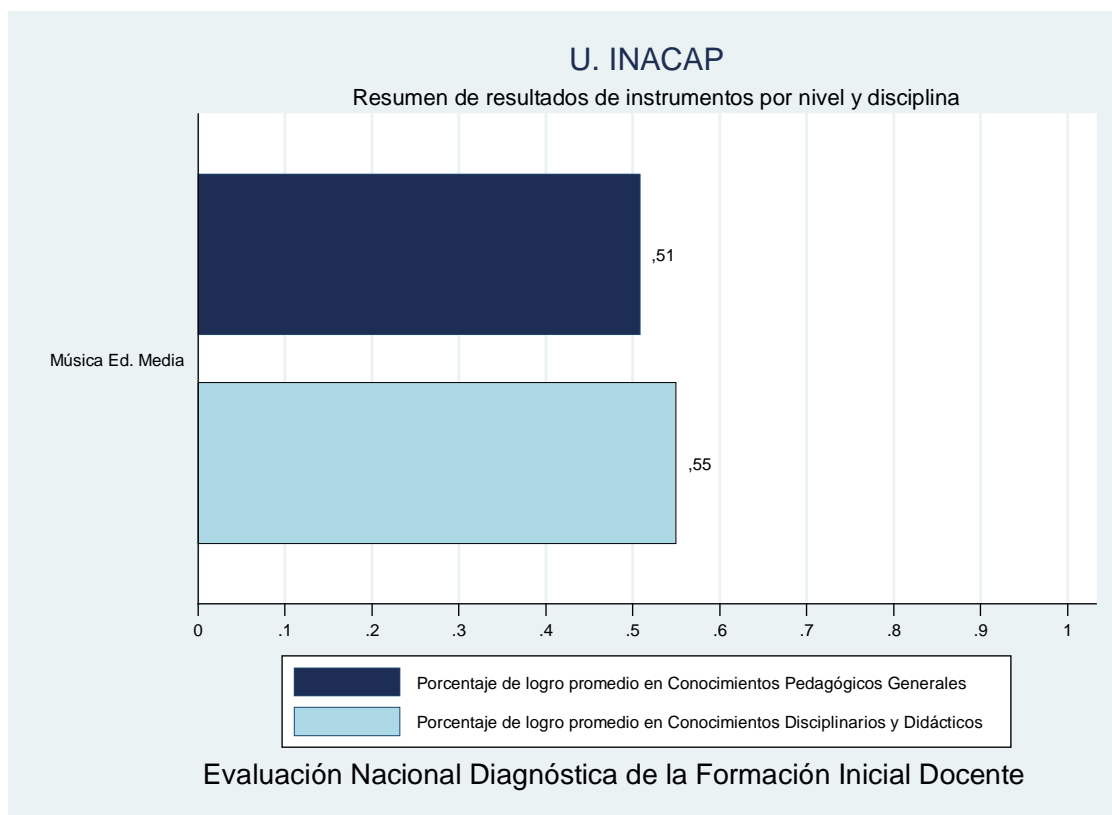

Gráfico 28 Resumen de resultados por nivel y disciplina U. Pedro de Valdivia

1.29 Ficha institucional: Universidad SEK

Institución	Universidad SEK
Inscritos	832
Asistentes	735
Porcentaje	88,34%

Gráfico 29 Resumen de resultados por nivel y disciplina U. Sek

1.30 Ficha institucional: Universidad San Sebastián

Institución	Universidad San Sebastián
Inscritos	1114
Asistentes	938
Porcentaje	84,20%

Gráfico 30 Resumen de resultados por nivel y disciplina U. San Sebastián

1.31 Ficha institucional: Universidad Santo Tomás

Institución	Universidad Santo Tomás
Inscritos	358
Asistentes	341
Porcentaje	95,25%

Gráfico 31 Resumen de resultados por nivel y disciplina U. Santo Tomás

1.32 Ficha institucional: Universidad Tecnológica de Chile INACAP

Institución	Universidad Tecnológica de Chile INACAP
Inscritos	28
Asistentes	27
Porcentaje	96,43%

Gráfico 32 Resumen de resultados por nivel y disciplina U. INACAP