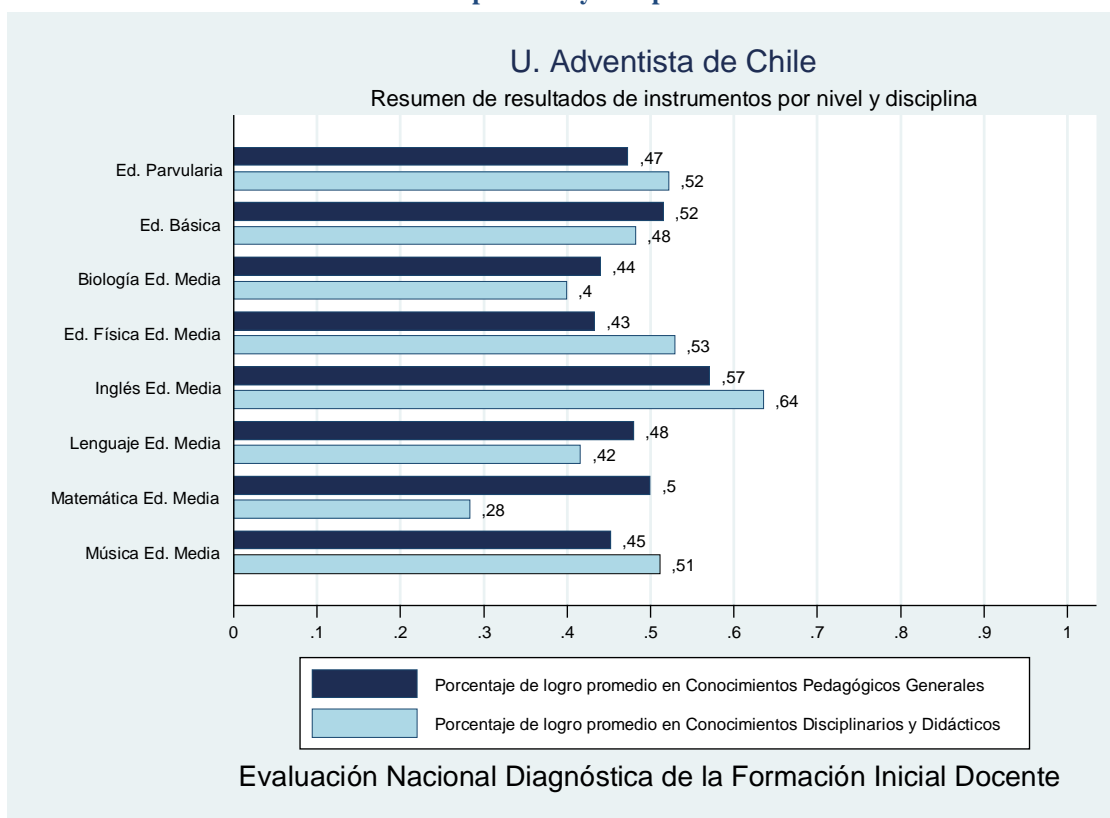

Gráfico 1 Resumen de resultados por nivel y disciplina U. Católica de Chile

1.2 Ficha institucional: Pontificia Universidad Católica de Valparaíso

Institución	Pontificia Universidad Católica de Valparaíso
Inscritos	455
Asistentes	380
Porcentaje	83,52%

Gráfico 2 Resumen de resultados por nivel y disciplina U. Católica de Valparaíso

1.3 Ficha institucional: Pontificia Universidad Academia de Humanismo Cristiano

Institución	Universidad Academia de Humanismo Cristiano
Inscritos	313
Asistentes	253
Porcentaje	80,83%

Gráfico 3 Resumen de resultados por nivel y disciplina U. Academia de Humanismo Cristiano

1.4 Ficha institucional: Universidad Adventista de Chile

Institución	Universidad Adventista de Chile
Inscritos	142
Asistentes	101
Porcentaje	71,13%

Gráfico 4 Resumen de resultados por nivel y disciplina U. Adventista de Chile

1.5 Ficha institucional: Universidad Alberto Hurtado

Institución	Universidad Alberto Hurtado
Inscritos	226
Asistentes	176
Porcentaje	77,88%