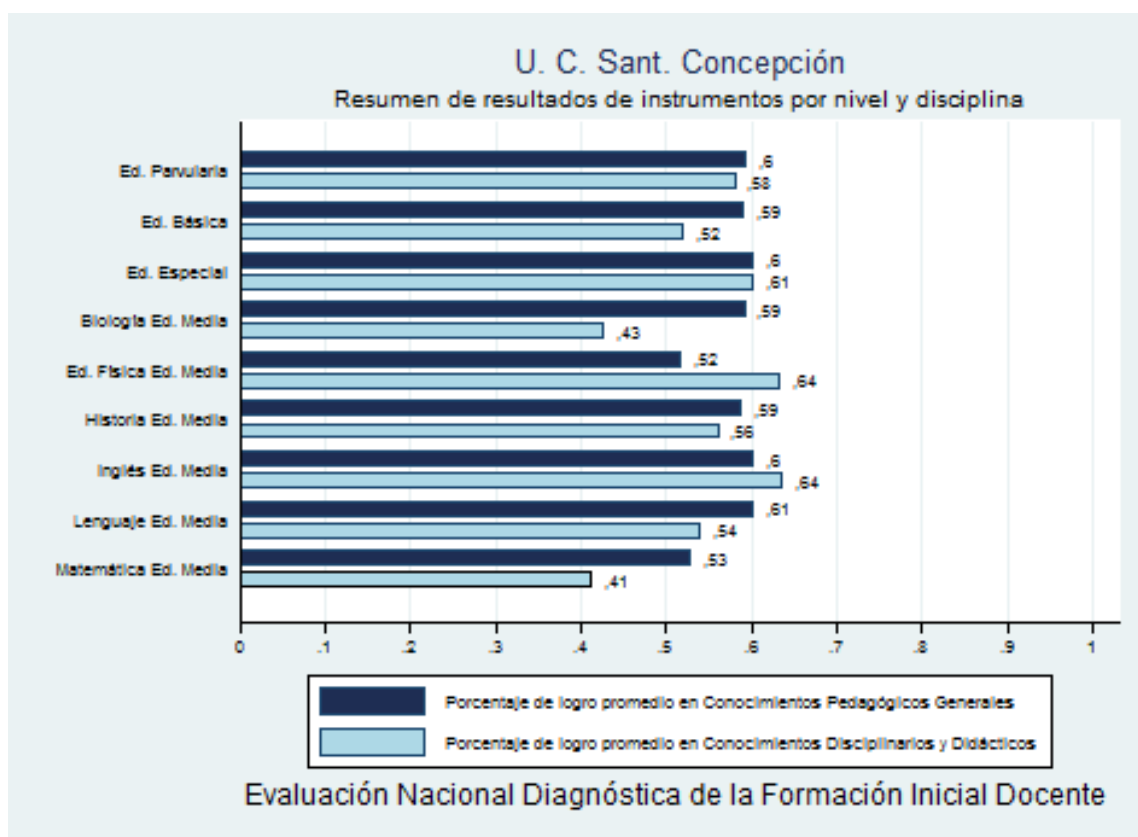

Institución	Universidad Bolivariana
Inscritos	506
Asistentes	386
Porcentaje	76,28%

Gráfico 12 Resumen de resultados por nivel y disciplina U. Bolivariana

1.13 Ficha institucional: Universidad Católica Silva Henríquez

Institución	Universidad Católica Silva Henríquez
Inscritos	313
Asistentes	289
Porcentaje	92,33%

Gráfico 13 Resumen de resultados por nivel y disciplina U. Católica Silva Henríquez

1.14 Ficha institucional: Universidad Católica de Temuco

Institución	Universidad Católica de Temuco
Inscritos	471
Asistentes	396
Porcentaje	84,08%

Gráfico 14 Resumen de resultados por nivel y disciplina U. Católica de Temuco

1.15 Ficha institucional: Universidad Católica Santísima Concepción

Institución	Universidad Católica de la Santísima Concepción
Inscritos	361
Asistentes	330
Porcentaje	91,41%

Gráfico 15 Resumen de resultados por nivel y disciplina U. Católica Santísima Concepción

1.16 Ficha institucional: Universidad Católica del Maule