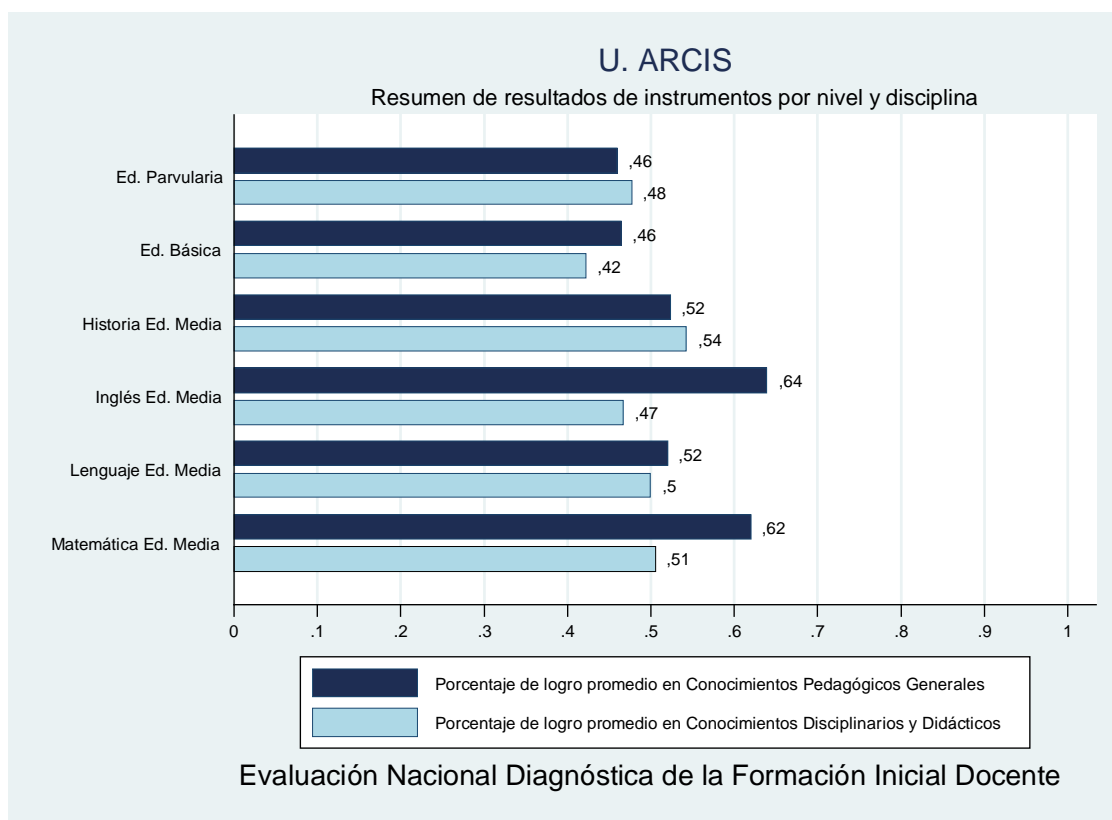

Gráfico 4 Resumen de resultados por nivel y disciplina U. Adventista de Chile

1.5 Ficha institucional: Universidad Alberto Hurtado

Institución	Universidad Alberto Hurtado
Inscritos	226
Asistentes	176
Porcentaje	77,88%

Gráfico 5 Resumen de resultados por nivel y disciplina U. Alberto Hurtado

1.6 Ficha institucional: Universidad Andrés Bello

Institución	Universidad Andrés Bello
Inscritos	477
Asistentes	393
Porcentaje	82,39%

Gráfico 6 Resumen de resultados por nivel y disciplina U. Andrés Bello

1.7 Ficha institucional: Universidad ARCIS

Institución	Universidad ARCIS
Inscritos	50
Asistentes	44
Porcentaje	88,00%

Gráfico 7 Resumen de resultados por nivel y disciplina U. Arcis

1.8 Ficha institucional: Universidad Arturo Prat

Institución	Universidad Arturo Prat
Inscritos	81
Asistentes	77
Porcentaje	95,06%

Gráfico 8 Resumen de resultados por nivel y disciplina U. Arturo Prat

1.9 Ficha institucional: Universidad Austral de Chile