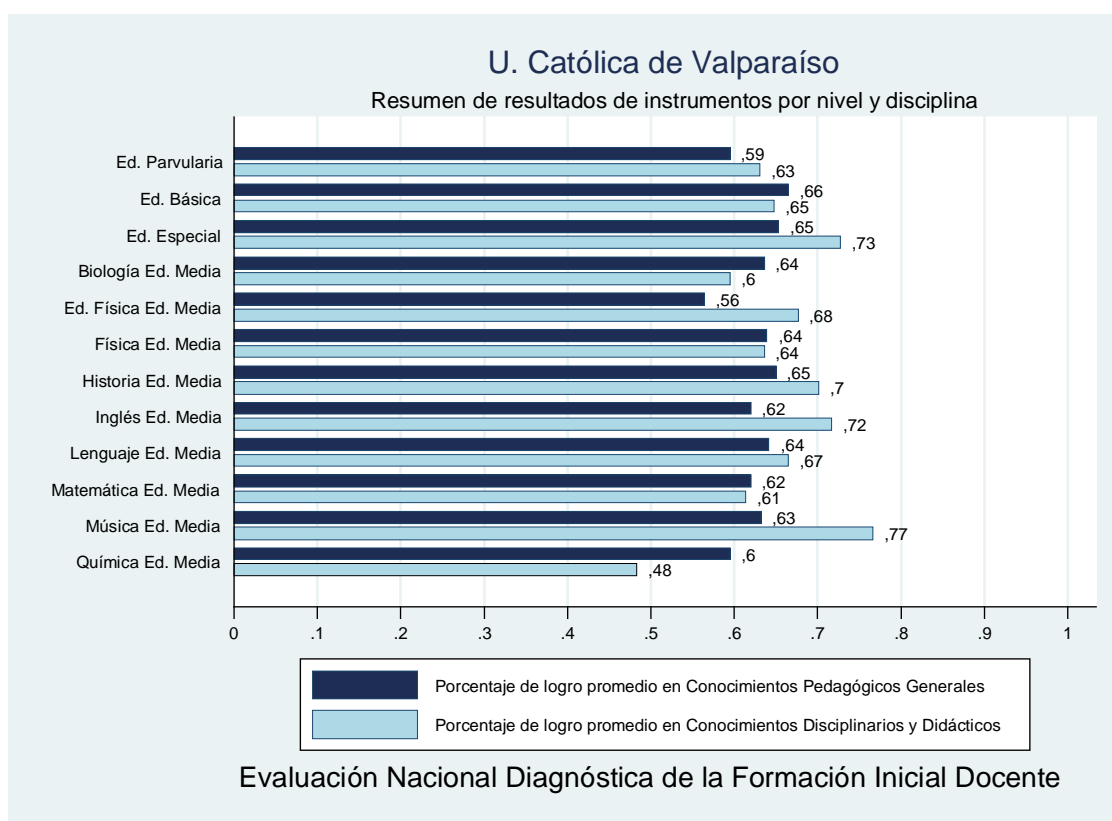

ANEXO I

FICHAS INSTITUCIONALES DE RESULTADOS

1.1 Ficha institucional: Pontificia Universidad Católica de Chile

Institución	Pontificia Universidad Católica de Chile
Inscritos	518
Asistentes	455
Porcentaje	87,84%

Gráfico 1 Resumen de resultados por nivel y disciplina U. Católica de Chile

1.2 Ficha institucional: Pontificia Universidad Católica de Valparaíso

Institución	Pontificia Universidad Católica de Valparaíso
Inscritos	455
Asistentes	380
Porcentaje	83,52%

Gráfico 2 Resumen de resultados por nivel y disciplina U. Católica de Valparaíso

1.3 Ficha institucional: Pontificia Universidad Academia de Humanismo Cristiano

Institución	Universidad Academia de Humanismo Cristiano
Inscritos	313
Asistentes	253
Porcentaje	80,83%