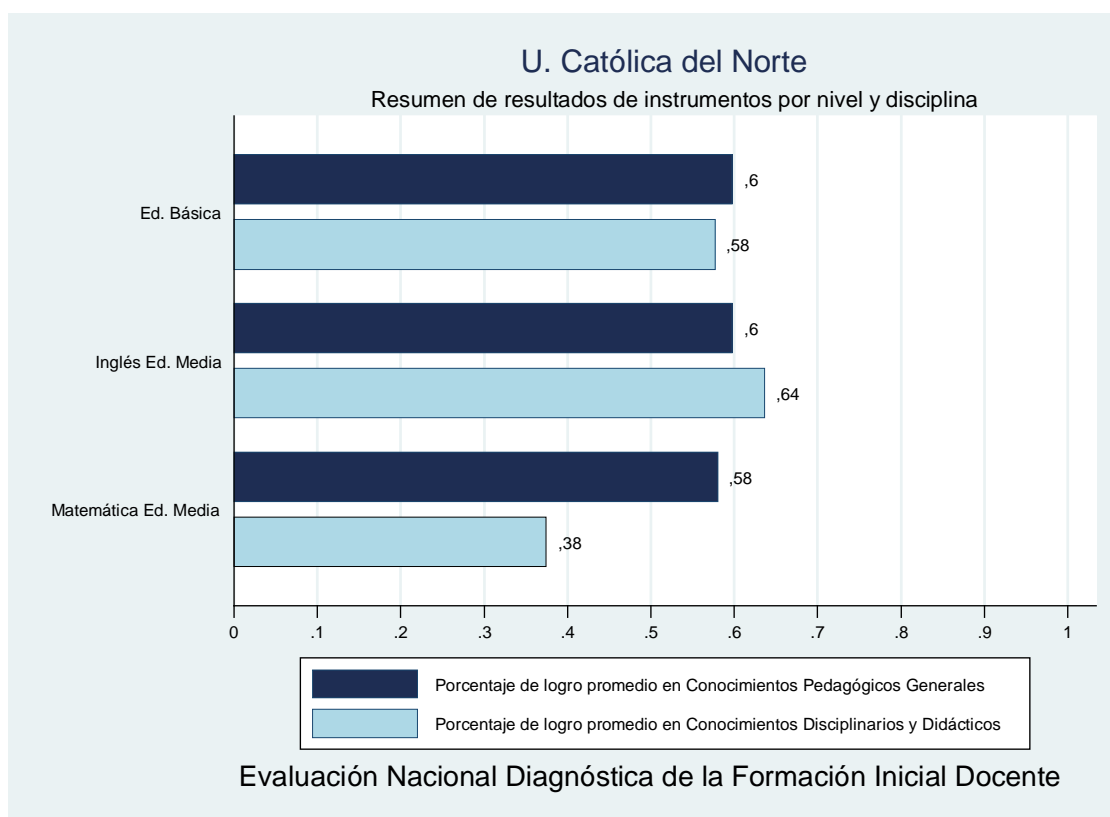

Institución	Universidad Católica de la Santísima Concepción
Inscritos	361
Asistentes	330
Porcentaje	91,41%

Gráfico 15 Resumen de resultados por nivel y disciplina U. Católica Santísima Concepción

1.16 Ficha institucional: Universidad Católica del Maule

Institución	Universidad Católica del Maule
Inscritos	529
Asistentes	449
Porcentaje	84,88%

Gráfico 16 Resumen de resultados por nivel y disciplina U. Católica del Maule

1.17 Ficha institucional: Universidad Católica del Norte

Institución	Universidad Católica del Norte
Inscritos	63
Asistentes	61
Porcentaje	96,83%

Gráfico 17 Resumen de resultados por nivel y disciplina U. Católica del Norte

1.18 Ficha institucional: Universidad Central

Institución	Universidad Central de Chile
Inscritos	459
Asistentes	417
Porcentaje	90,85%

Gráfico 18 Resumen de resultados por nivel y disciplina U. Central de Chile

1.19 Ficha institucional: Universidad Chileno-Británica de Cultura