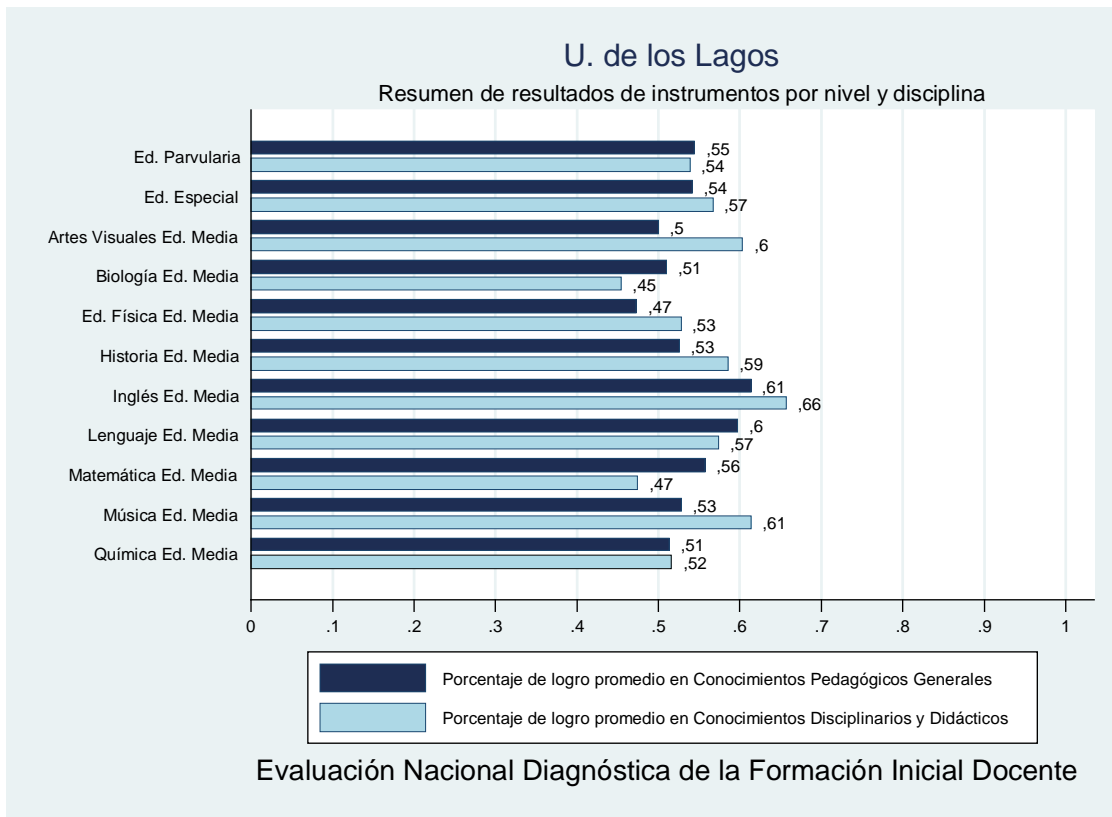

1.48 Ficha institucional: Universidad de Las Américas

Institución	Universidad de las Américas
Inscritos	424
Asistentes	397
Porcentaje	93,63%

Gráfico 48 Resumen de resultados por nivel y disciplina U. de Las Américas

1.49 Ficha institucional: Universidad de Los Andes

Institución	Universidad de Los Andes
Inscritos	169
Asistentes	152
Porcentaje	89,94%

Gráfico 49 Resumen de resultados por nivel y disciplina U. de los Andes

1.50 Ficha institucional: Universidad de Los Lagos

Institución	Universidad de Los Lagos
Inscritos	234
Asistentes	205
Porcentaje	87,61%

Gráfico 50 Resumen de resultados por nivel y disciplina U. de Los Lagos

1.51 Ficha institucional: Universidad del Bío Bío

Institución	Universidad del Bío Bío
Inscritos	274
Asistentes	255
Porcentaje	93,07%

Gráfico 51 Resumen de resultados por nivel y disciplina U. Bío Bío

1.52 Ficha institucional: Universidad del Desarrollo