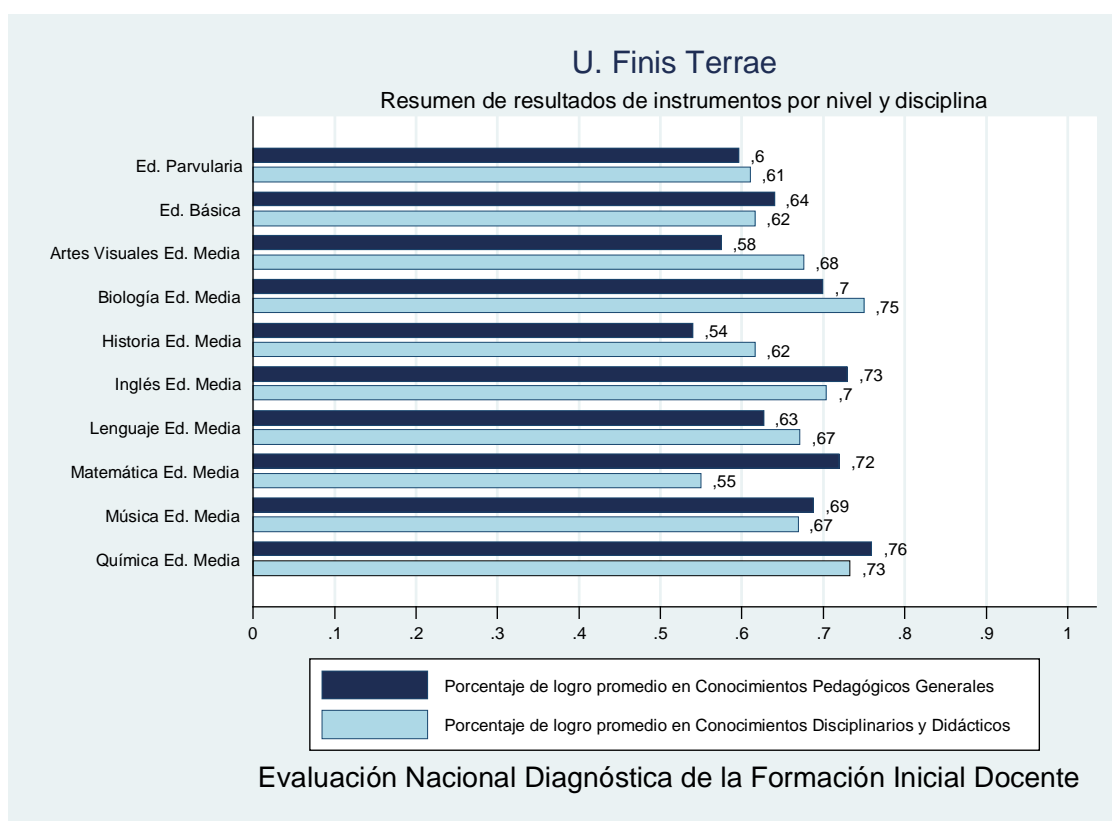

Institución	Universidad Chileno-Británica de Cultura
Inscritos	12
Asistentes	12
Porcentaje	100,00%

Gráfico 19 Resumen de resultados por nivel y disciplina U. Chileno Británica

1.20 Ficha institucional: Universidad Diego Portales

Institución	Universidad Diego Portales
Inscritos	150
Asistentes	141
Porcentaje	94,00%

Gráfico 20 Resumen de resultados por nivel y disciplina U. Diego Portales

1.21 Ficha institucional: Universidad Finis Terrae

Institución	Universidad Finis Terrae
Inscritos	103
Asistentes	97
Porcentaje	94,17%

Gráfico 21 Resumen de resultados por nivel y disciplina U. Finis Terrae

1.22 Ficha institucional: Universidad Gabriela Mistral

Institución	Universidad Gabriela Mistral
Inscritos	32
Asistentes	3
Porcentaje	9,38%

Gráfico 22 Resumen de resultados por nivel y disciplina U. Gabriela Mistral

1.23 Ficha institucional: Universidad Iberoamericana