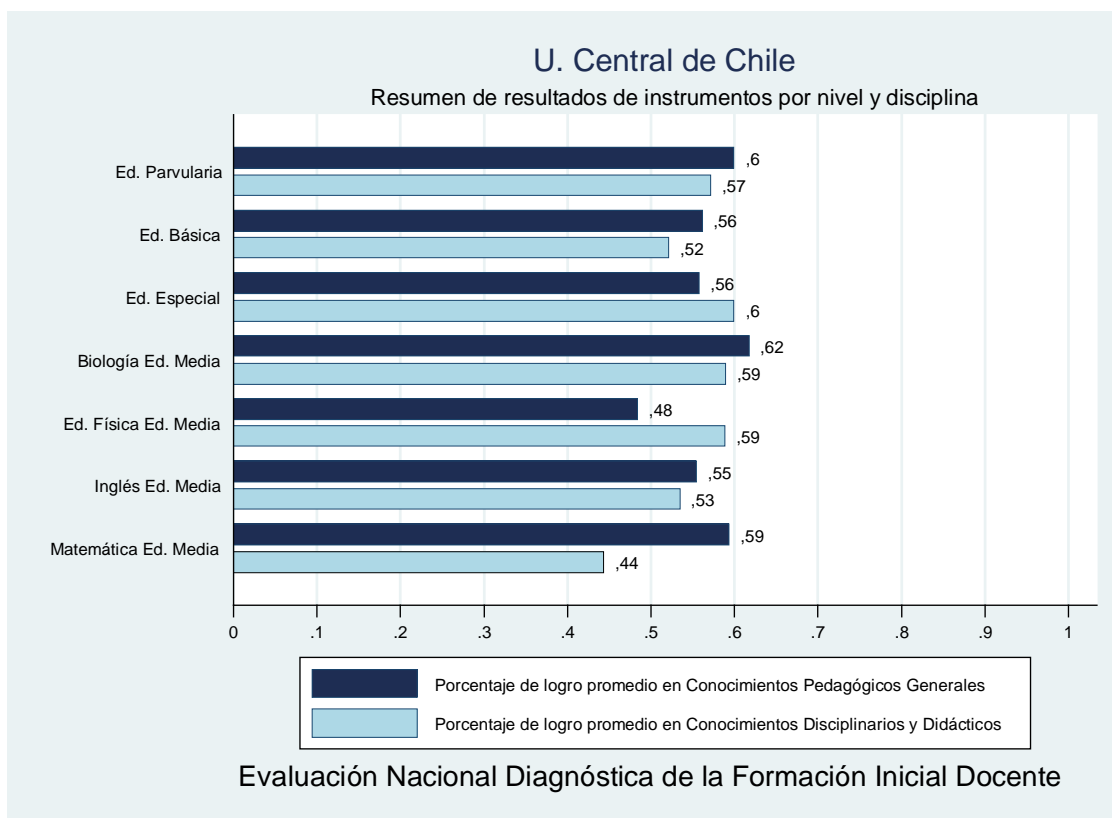

Institución	Universidad Católica del Maule
Inscritos	529
Asistentes	449
Porcentaje	84,88%

Gráfico 16 Resumen de resultados por nivel y disciplina U. Católica del Maule

1.17 Ficha institucional: Universidad Católica del Norte

Institución	Universidad Católica del Norte
Inscritos	63
Asistentes	61
Porcentaje	96,83%

Gráfico 17 Resumen de resultados por nivel y disciplina U. Católica del Norte

1.18 Ficha institucional: Universidad Central

Institución	Universidad Central de Chile
Inscritos	459
Asistentes	417
Porcentaje	90,85%

Gráfico 18 Resumen de resultados por nivel y disciplina U. Central de Chile

1.19 Ficha institucional: Universidad Chileno-Británica de Cultura

Institución	Universidad Chileno-Británica de Cultura
Inscritos	12
Asistentes	12
Porcentaje	100,00%

Gráfico 19 Resumen de resultados por nivel y disciplina U. Chileno Británica

1.20 Ficha institucional: Universidad Diego Portales