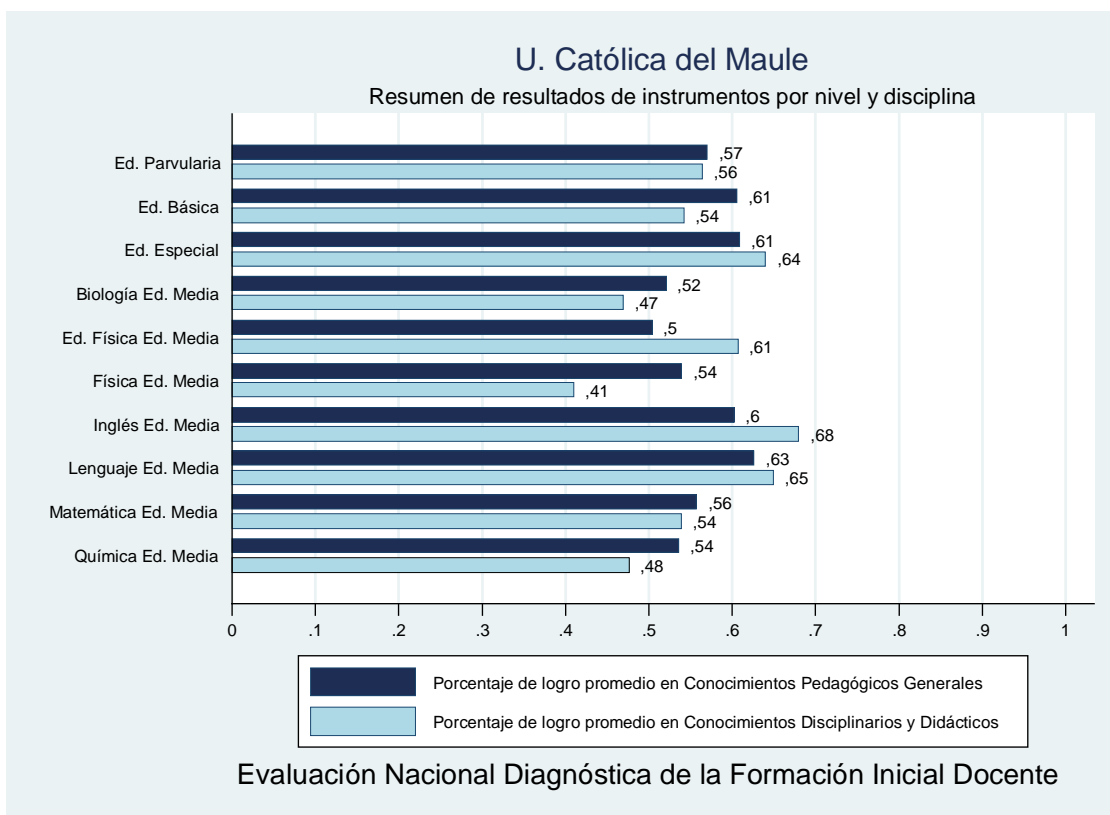

Institución	Universidad Católica Silva Henríquez
Inscritos	313
Asistentes	289
Porcentaje	92,33%

Gráfico 13 Resumen de resultados por nivel y disciplina U. Católica Silva Henríquez

1.14 Ficha institucional: Universidad Católica de Temuco

Institución	Universidad Católica de Temuco
Inscritos	471
Asistentes	396
Porcentaje	84,08%

Gráfico 14 Resumen de resultados por nivel y disciplina U. Católica de Temuco

1.15 Ficha institucional: Universidad Católica Santísima Concepción

Institución	Universidad Católica de la Santísima Concepción
Inscritos	361
Asistentes	330
Porcentaje	91,41%

Gráfico 15 Resumen de resultados por nivel y disciplina U. Católica Santísima Concepción

1.16 Ficha institucional: Universidad Católica del Maule

Institución	Universidad Católica del Maule
Inscritos	529
Asistentes	449
Porcentaje	84,88%

Gráfico 16 Resumen de resultados por nivel y disciplina U. Católica del Maule

1.17 Ficha institucional: Universidad Católica del Norte