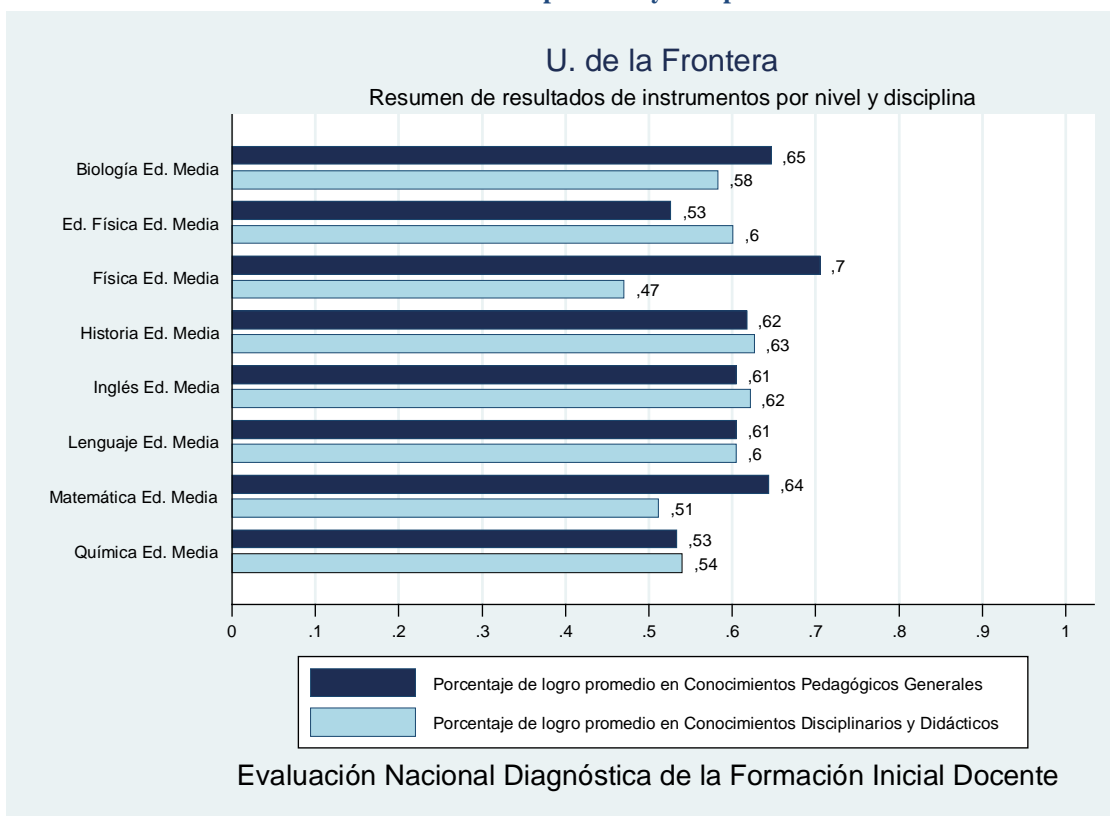

Institución	Universidad de Atacama
Inscritos	64
Asistentes	50
Porcentaje	78,13%

Gráfico 35 Resumen de resultados por nivel y disciplina U. de Atacama

1.36 Ficha institucional: Universidad de Chile

Institución	Universidad de Chile
Inscritos	180
Asistentes	158
Porcentaje	87,78%

Gráfico 36 Resumen de resultados por nivel y disciplina U. de Chile

1.37 Ficha institucional: Universidad de Concepción

Institución	Universidad de Concepción
Inscritos	837
Asistentes	679
Porcentaje	81,12%

Gráfico 37 Resumen de resultados por nivel y disciplina U. de Concepción

1.38 Ficha institucional: Universidad de La Frontera

Institución	Universidad de La Frontera
Inscritos	180
Asistentes	149
Porcentaje	82,78%

Gráfico 38 Resumen de resultados por nivel y disciplina U. de la Frontera

1.39 Ficha institucional: Universidad de Magallanes

Institución	Universidad de Magallanes
Inscritos	70
Asistentes	60
Porcentaje	85,71%