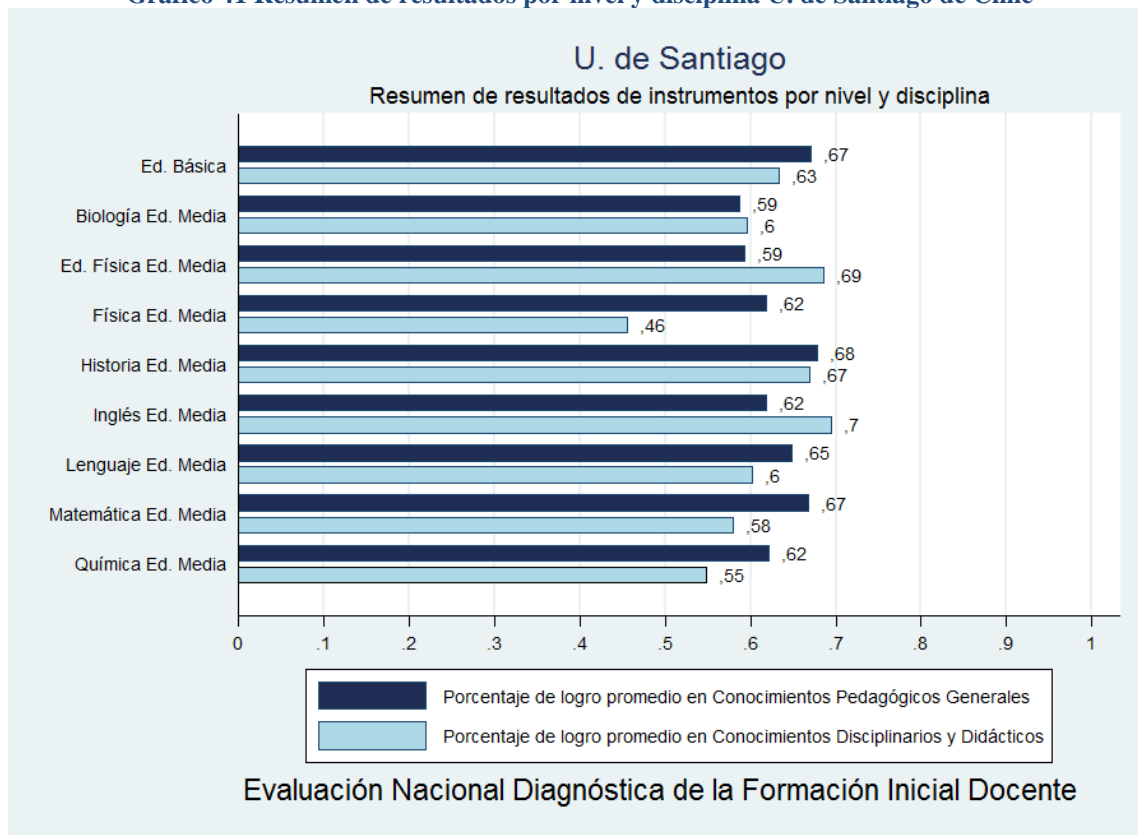

1.41 Ficha institucional: Universidad de Santiago de Chile

Institución	Universidad de Santiago de Chile
Inscritos	265
Asistentes	244
Porcentaje	92,08%

Gráfico 41 Resumen de resultados por nivel y disciplina U. de Santiago de Chile