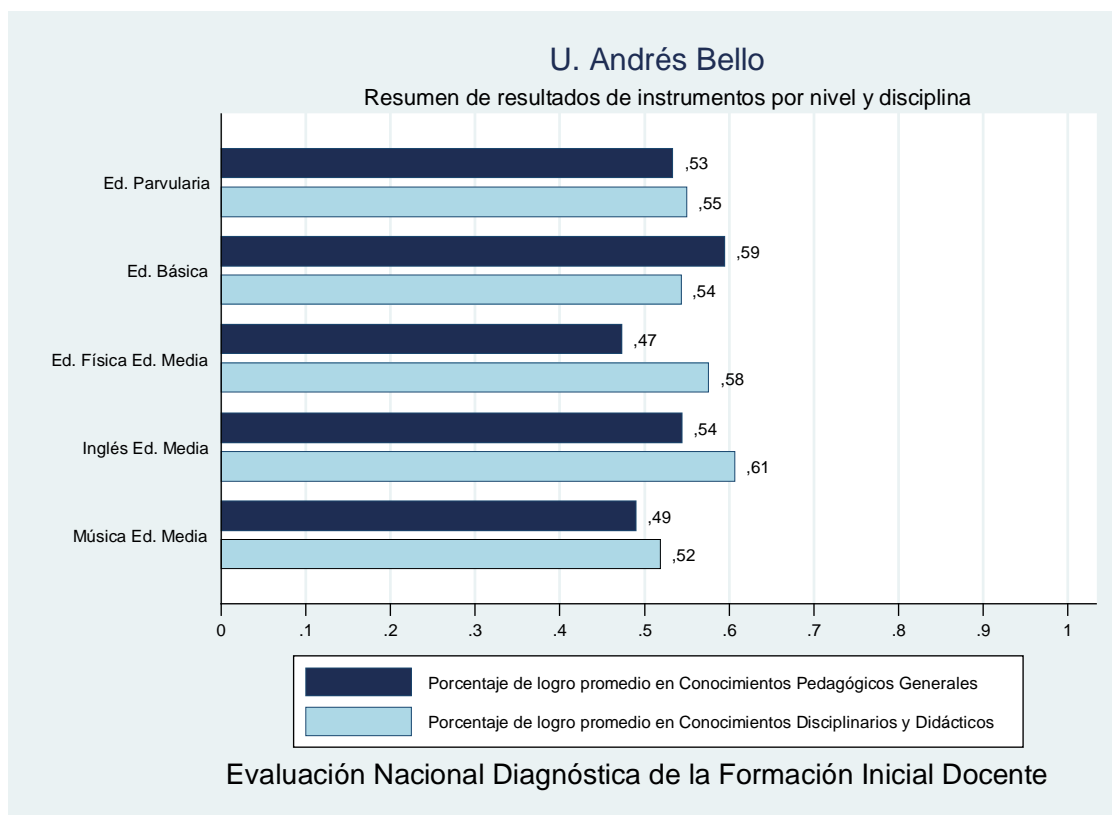

1.6 Ficha institucional: Universidad Andrés Bello

Institución	Universidad Andrés Bello
Inscritos	477
Asistentes	393
Porcentaje	82,39%

Gráfico 6 Resumen de resultados por nivel y disciplina U. Andrés Bello