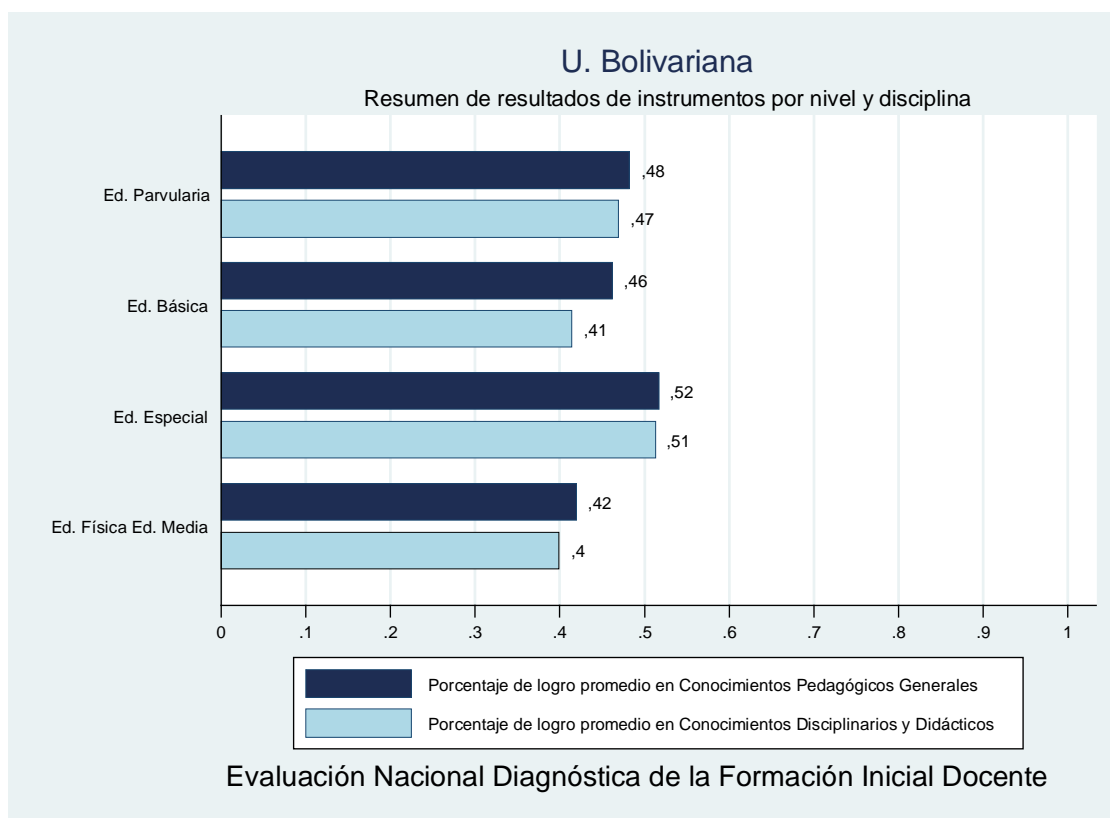

Institución	Universidad Autónoma de Chile
Inscritos	499
Asistentes	446
Porcentaje	89,38%

Gráfico 10 Resumen de resultados por nivel y disciplina U. Autónoma de Chile

1.11 Ficha institucional: Universidad Bernardo O'Higgins

Institución	Universidad Bernardo O'Higgins
Inscritos	87
Asistentes	81
Porcentaje	93,10%

Gráfico 11 Resumen de resultados por nivel y disciplina U. Bernardo O'higgins

1.12 Ficha institucional: Universidad Bolivariana

Institución	Universidad Bolivariana
Inscritos	506
Asistentes	386
Porcentaje	76,28%

Gráfico 12 Resumen de resultados por nivel y disciplina U. Bolivariana

1.13 Ficha institucional: Universidad Católica Silva Henríquez

Institución	Universidad Católica Silva Henríquez
Inscritos	313
Asistentes	289
Porcentaje	92,33%

Gráfico 13 Resumen de resultados por nivel y disciplina U. Católica Silva Henríquez

1.14 Ficha institucional: Universidad Católica de Temuco