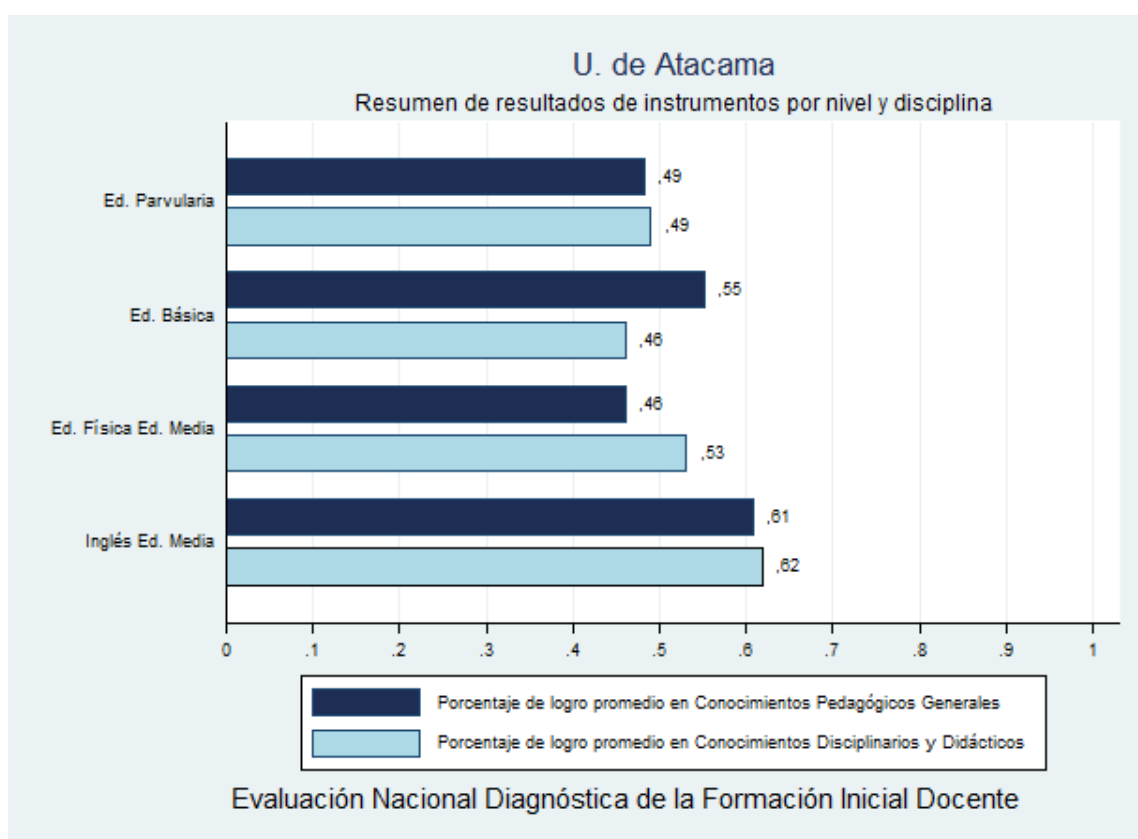

1.33 Ficha institucional: Universidad UCINF

Institución	Universidad UCINF
Inscritos	135
Asistentes	117
Porcentaje	86,67%

Gráfico 33 Resumen de resultados por nivel y disciplina U. UCINF

1.34 Ficha institucional: Universidad de Antofagasta

Institución	Universidad de Antofagasta
Inscritos	64
Asistentes	61
Porcentaje	95,31%

Gráfico 34 Resumen de resultados por nivel y disciplina U. de Antofagasta

1.35 Ficha institucional: Universidad de Atacama

Institución	Universidad de Atacama
Inscritos	64
Asistentes	50
Porcentaje	78,13%

Gráfico 35 Resumen de resultados por nivel y disciplina U. de Atacama

1.36 Ficha institucional: Universidad de Chile

Institución	Universidad de Chile
Inscritos	180
Asistentes	158
Porcentaje	87,78%

Gráfico 36 Resumen de resultados por nivel y disciplina U. de Chile

1.37 Ficha institucional: Universidad de Concepción

Institución	Universidad de Concepción
Inscritos	837
Asistentes	679
Porcentaje	81,12%