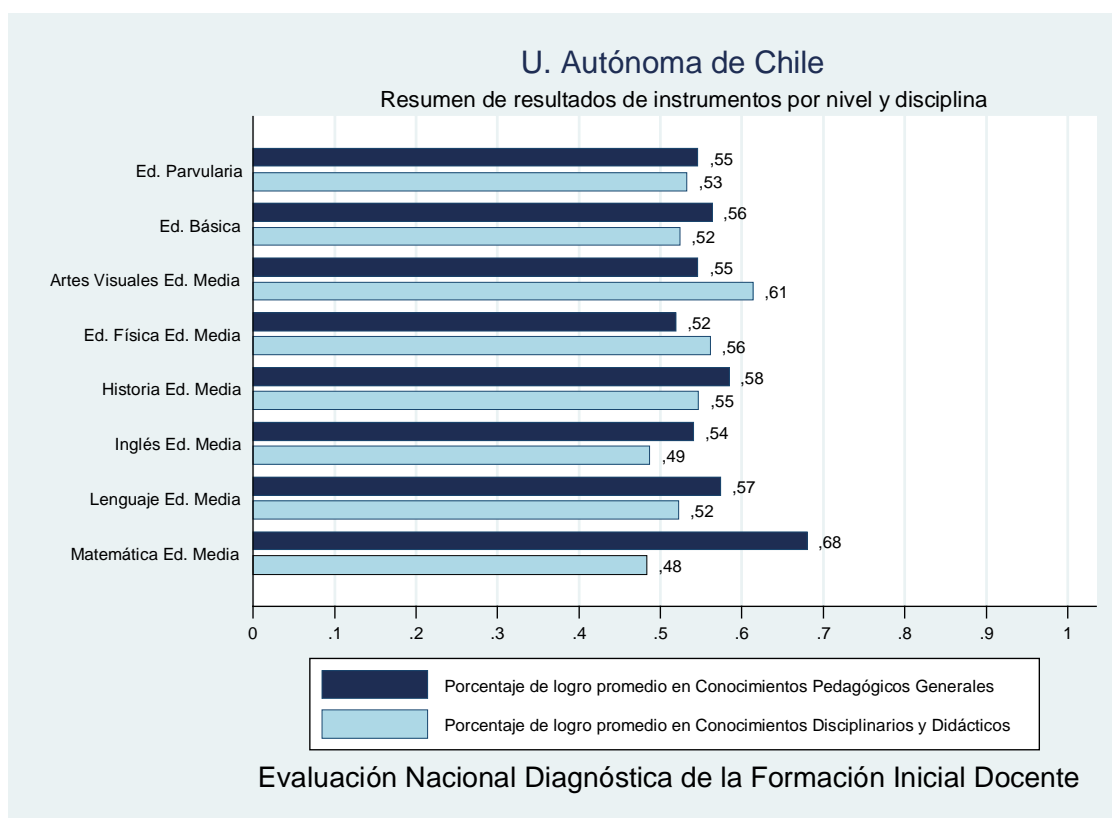

1.8 Ficha institucional: Universidad Arturo Prat

Institución	Universidad Arturo Prat
Inscritos	81
Asistentes	77
Porcentaje	95,06%

Gráfico 8 Resumen de resultados por nivel y disciplina U. Arturo Prat

1.9 Ficha institucional: Universidad Austral de Chile

Institución	Universidad Austral de Chile
Inscritos	324
Asistentes	271
Porcentaje	83,64%

Gráfico 9 Resumen de resultados por nivel y disciplina U. Austral de Chile

1.10 Ficha institucional: Universidad Autónoma de Chile

Institución	Universidad Autónoma de Chile
Inscritos	499
Asistentes	446
Porcentaje	89,38%

Gráfico 10 Resumen de resultados por nivel y disciplina U. Autónoma de Chile

1.11 Ficha institucional: Universidad Bernardo O'Higgins