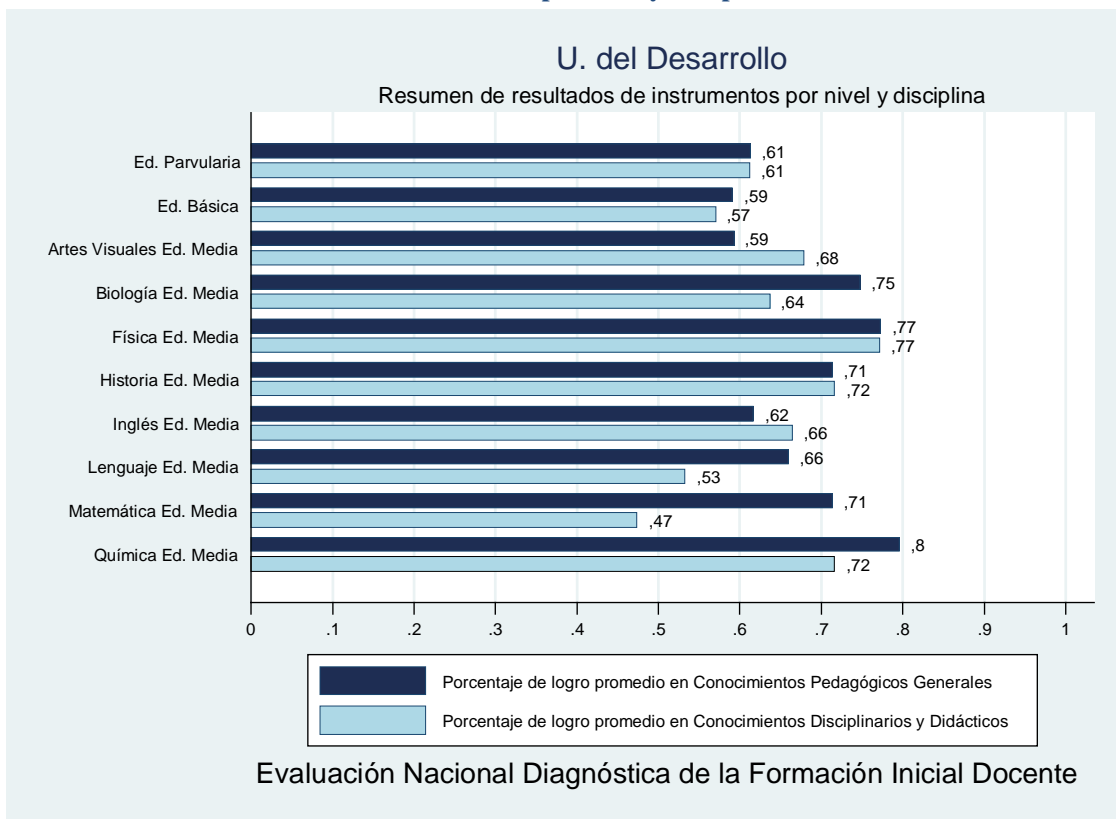

1.49 Ficha institucional: Universidad de Los Andes

Institución	Universidad de Los Andes
Inscritos	169
Asistentes	152
Porcentaje	89,94%

Gráfico 49 Resumen de resultados por nivel y disciplina U. de los Andes

1.50 Ficha institucional: Universidad de Los Lagos

Institución	Universidad de Los Lagos
Inscritos	234
Asistentes	205
Porcentaje	87,61%

Gráfico 50 Resumen de resultados por nivel y disciplina U. de Los Lagos

1.51 Ficha institucional: Universidad del Bío Bío

Institución	Universidad del Bío Bío
Inscritos	274
Asistentes	255
Porcentaje	93,07%

Gráfico 51 Resumen de resultados por nivel y disciplina U. Bío Bío

1.52 Ficha institucional: Universidad del Desarrollo

Ficha institucional 52

Institución	Universidad del Desarrollo
Inscritos	133
Asistentes	128
Porcentaje	96,24%

Gráfico 52 Resumen de resultados por nivel y disciplina U. Del Desarrollo

1.53 Ficha institucional: Universidad del Pacífico