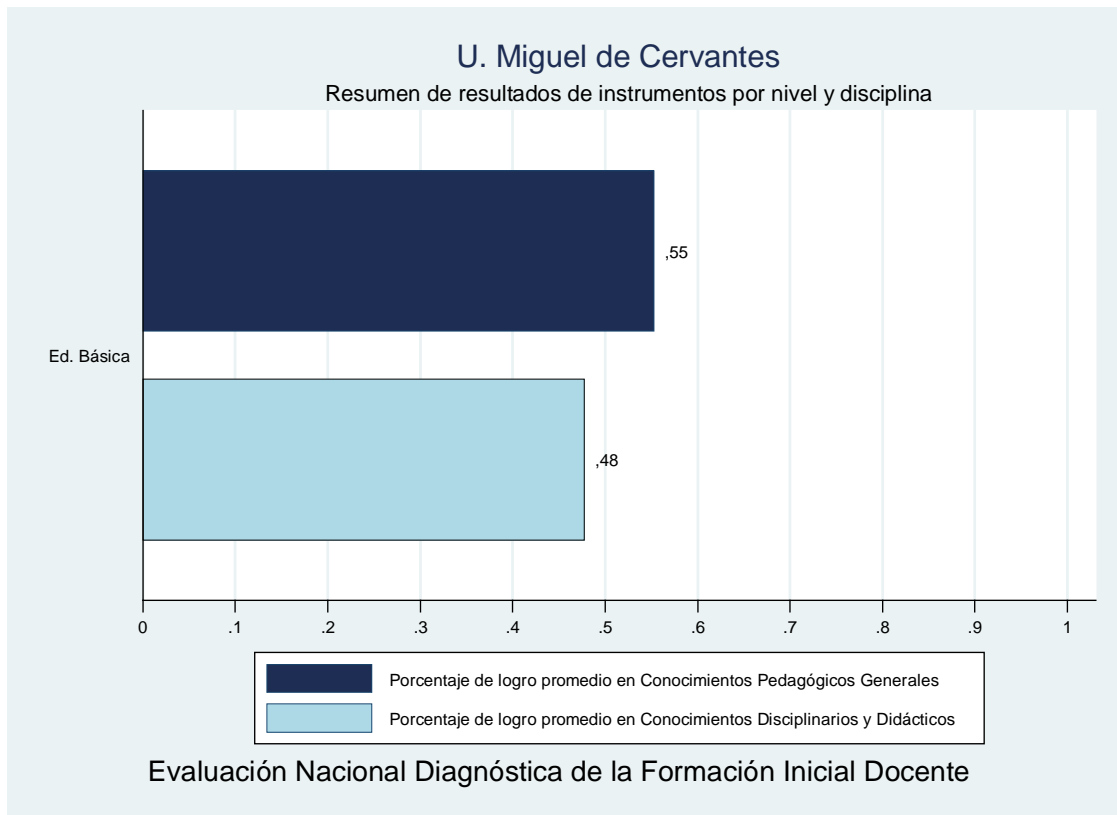

1.27 Ficha institucional: Universidad Miguel de Cervantes

Institución	Universidad Miguel de Cervantes
Inscritos	9
Asistentes	8
Porcentaje	88,89%

Gráfico 27 Resumen de resultados por nivel y disciplina U. Miguel de Cervantes