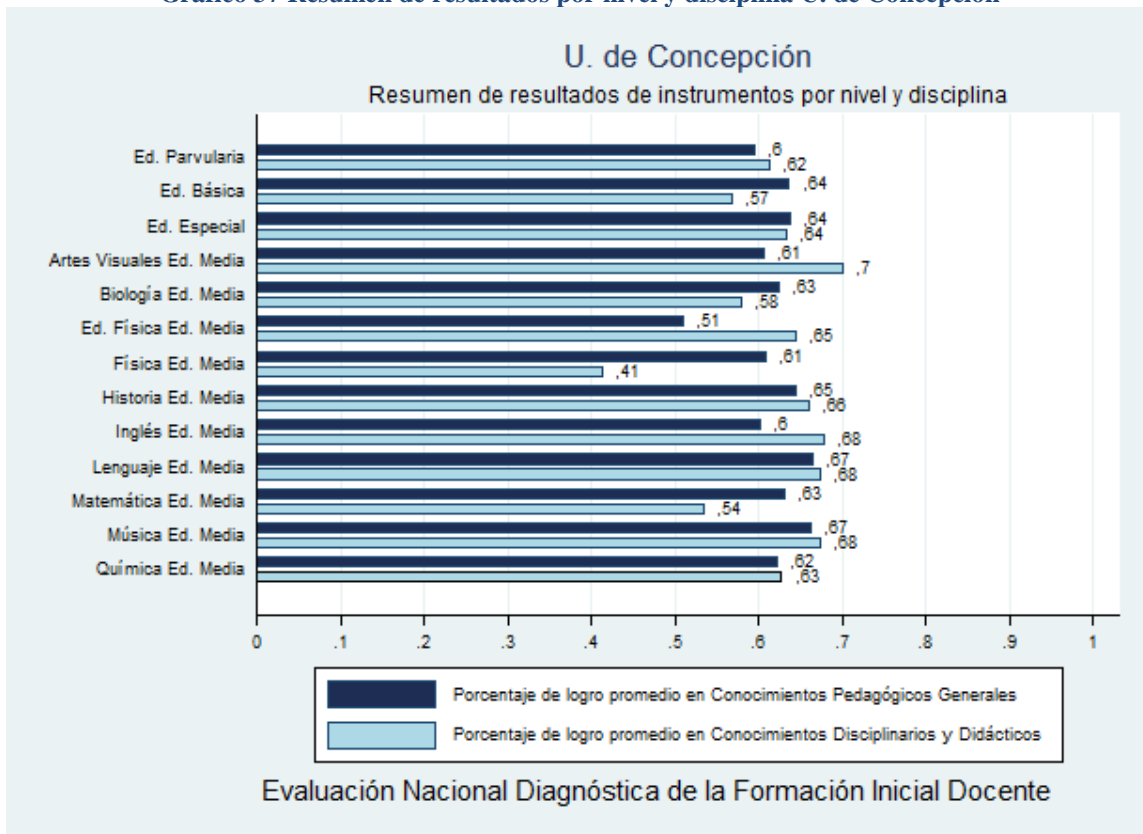

Institución	Universidad de Antofagasta
Inscritos	64
Asistentes	61
Porcentaje	95,31%

Gráfico 34 Resumen de resultados por nivel y disciplina U. de Antofagasta

1.35 Ficha institucional: Universidad de Atacama

Institución	Universidad de Atacama
Inscritos	64
Asistentes	50
Porcentaje	78,13%

Gráfico 35 Resumen de resultados por nivel y disciplina U. de Atacama

1.36 Ficha institucional: Universidad de Chile

Institución	Universidad de Chile
Inscritos	180
Asistentes	158
Porcentaje	87,78%

Gráfico 36 Resumen de resultados por nivel y disciplina U. de Chile

1.37 Ficha institucional: Universidad de Concepción

Institución	Universidad de Concepción
Inscritos	837
Asistentes	679
Porcentaje	81,12%

Gráfico 37 Resumen de resultados por nivel y disciplina U. de Concepción

1.38 Ficha institucional: Universidad de La Frontera

Institución	Universidad de La Frontera
Inscritos	180
Asistentes	149
Porcentaje	82,78%