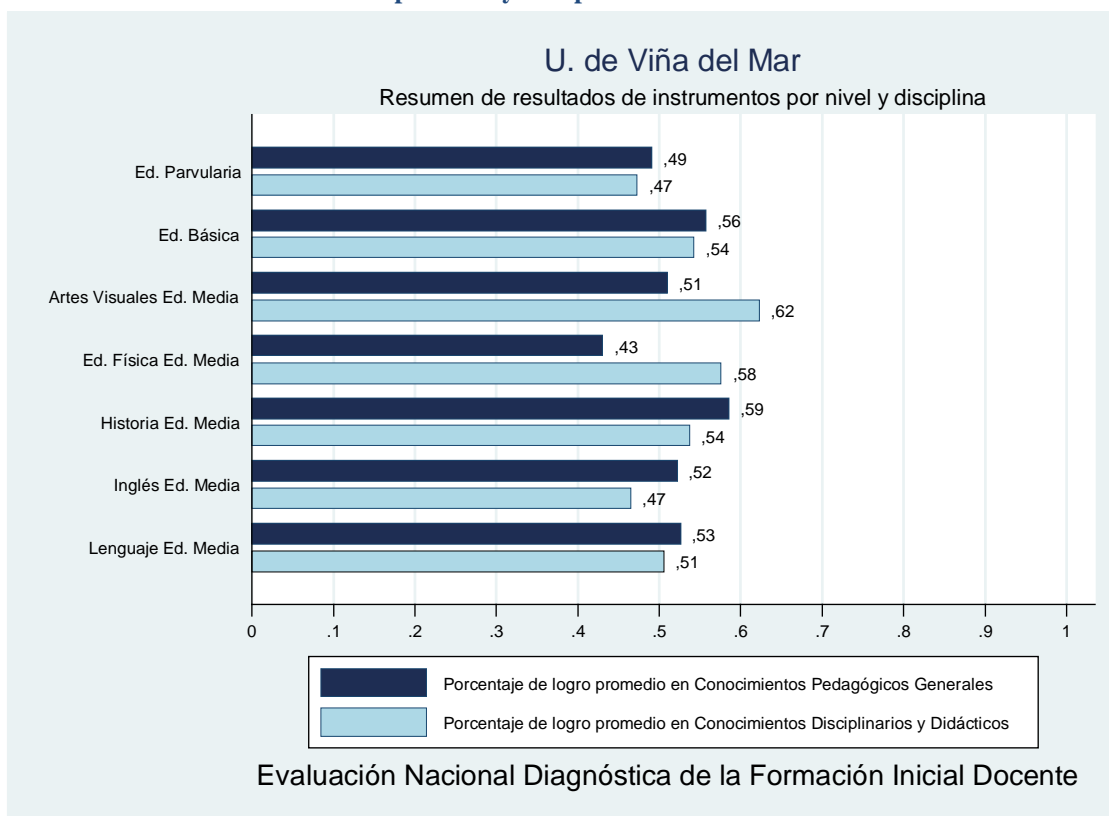

Gráfico 41 Resumen de resultados por nivel y disciplina U. de Santiago de Chile

1.42 Ficha institucional: Universidad de Talca

Institución	Universidad de Talca
Inscritos	32
Asistentes	27
Porcentaje	84,38%

Gráfico 42 Resumen de resultados por nivel y disciplina U. de Talca

1.43 Ficha institucional: Universidad de Tarapacá

Institución	Universidad de Tarapacá
Inscritos	203
Asistentes	166
Porcentaje	81,77%

Gráfico 43 Resumen de resultados por nivel y disciplina U. Tarapacá

1.44 Ficha institucional: Universidad de Valparaíso

Institución	Universidad de Valparaíso
Inscritos	111
Asistentes	95
Porcentaje	85,59%

Gráfico 44 Resumen de resultados por nivel y disciplina U. de Valparaíso

1.45 Ficha institucional: Universidad de Viña del Mar

Institución	Universidad de Viña del Mar
Inscritos	381
Asistentes	342
Porcentaje	89,76%

Gráfico 45 Resumen de resultados por nivel y disciplina U. de Viña del Mar