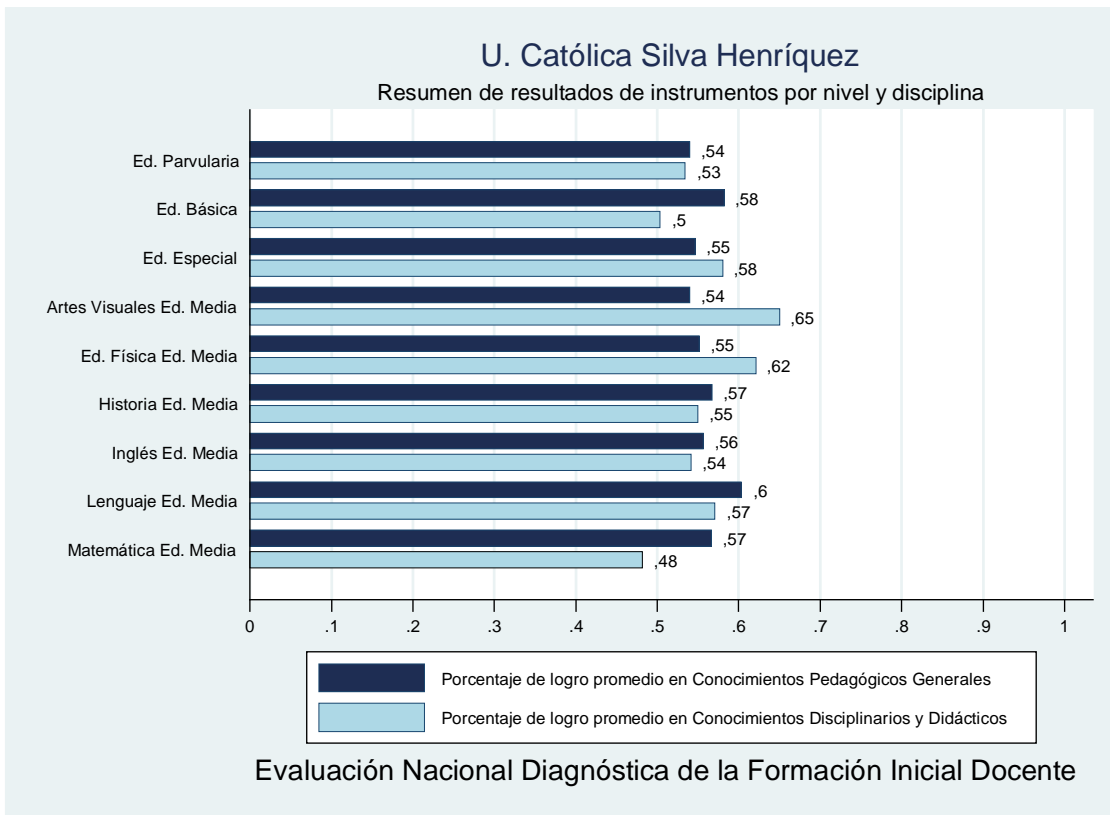

Institución	Universidad Bernardo O'Higgins
Inscritos	87
Asistentes	81
Porcentaje	93,10%

Gráfico 11 Resumen de resultados por nivel y disciplina U. Bernardo O'higgins

1.12 Ficha institucional: Universidad Bolivariana

Institución	Universidad Bolivariana
Inscritos	506
Asistentes	386
Porcentaje	76,28%

Gráfico 12 Resumen de resultados por nivel y disciplina U. Bolivariana

1.13 Ficha institucional: Universidad Católica Silva Henríquez

Institución	Universidad Católica Silva Henríquez
Inscritos	313
Asistentes	289
Porcentaje	92,33%

Gráfico 13 Resumen de resultados por nivel y disciplina U. Católica Silva Henríquez

1.14 Ficha institucional: Universidad Católica de Temuco

Institución	Universidad Católica de Temuco
Inscritos	471
Asistentes	396
Porcentaje	84,08%

Gráfico 14 Resumen de resultados por nivel y disciplina U. Católica de Temuco

1.15 Ficha institucional: Universidad Católica Santísima Concepción