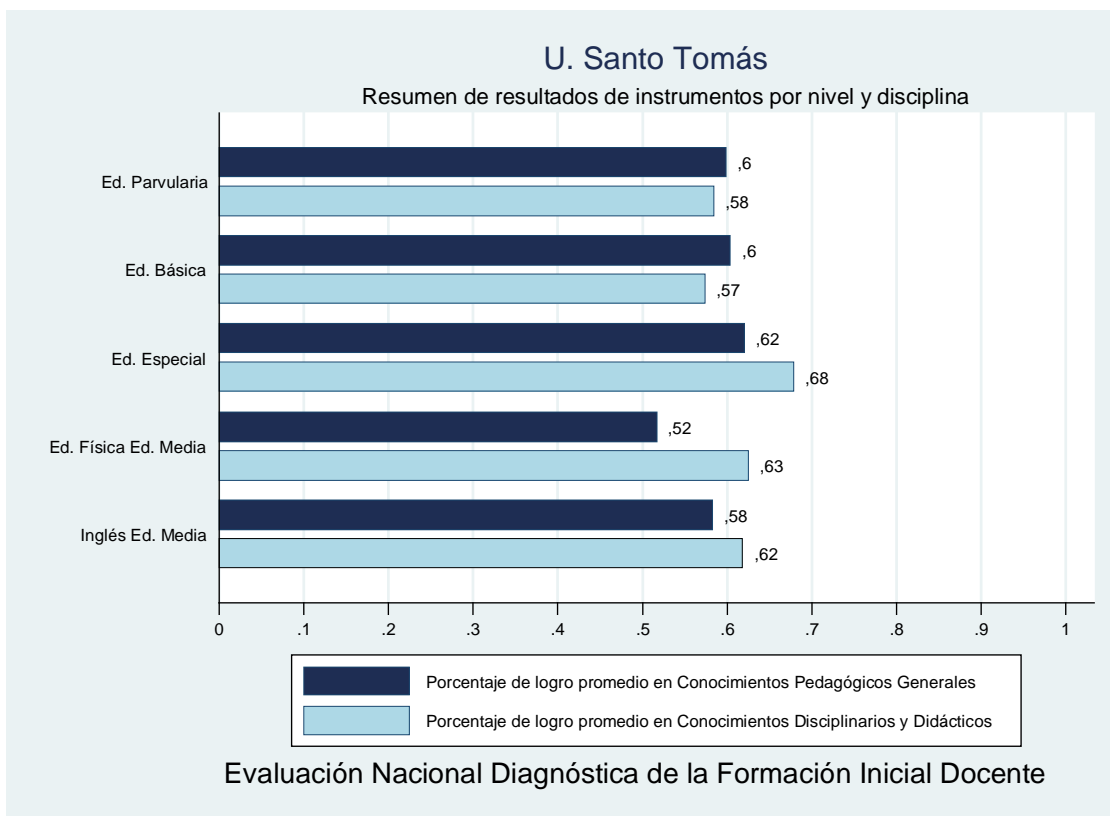

Gráfico 27 Resumen de resultados por nivel y disciplina U. Miguel de Cervantes

1.28 Ficha institucional: Universidad Pedro de Valdivia

Institución	Universidad Pedro de Valdivia
Inscritos	159
Asistentes	123
Porcentaje	77,36%

Gráfico 28 Resumen de resultados por nivel y disciplina U. Pedro de Valdivia

1.29 Ficha institucional: Universidad SEK

Institución	Universidad SEK
Inscritos	832
Asistentes	735
Porcentaje	88,34%

Gráfico 29 Resumen de resultados por nivel y disciplina U. Sek

1.30 Ficha institucional: Universidad San Sebastián

Institución	Universidad San Sebastián
Inscritos	1114
Asistentes	938
Porcentaje	84,20%

Gráfico 30 Resumen de resultados por nivel y disciplina U. San Sebastián

1.31 Ficha institucional: Universidad Santo Tomás

Institución	Universidad Santo Tomás
Inscritos	358
Asistentes	341
Porcentaje	95,25%

Gráfico 31 Resumen de resultados por nivel y disciplina U. Santo Tomás