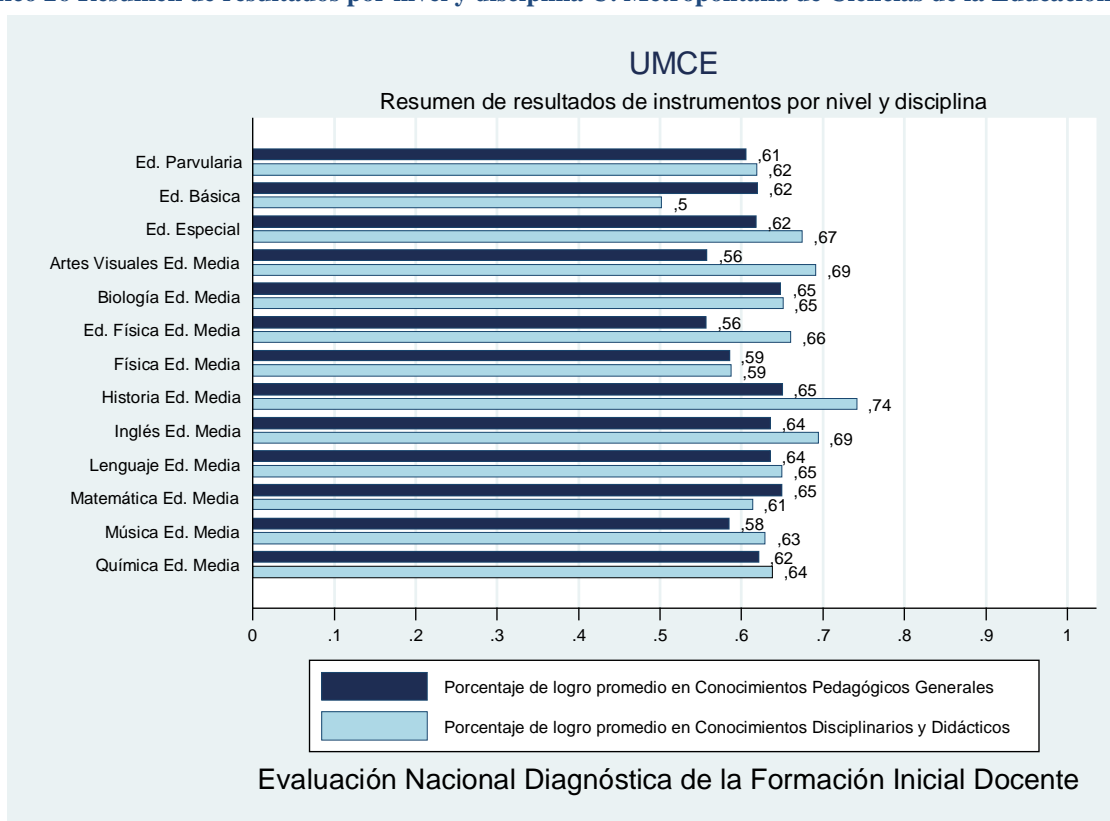

1.26 Ficha institucional: Universidad Metropolitana de Ciencias de la Educación

Institución	Universidad Metropolitana de Ciencias de la Educación
Inscritos	658
Asistentes	583
Porcentaje	88,60%

Gráfico 26 Resumen de resultados por nivel y disciplina U. Metropolitana de Ciencias de la Educación