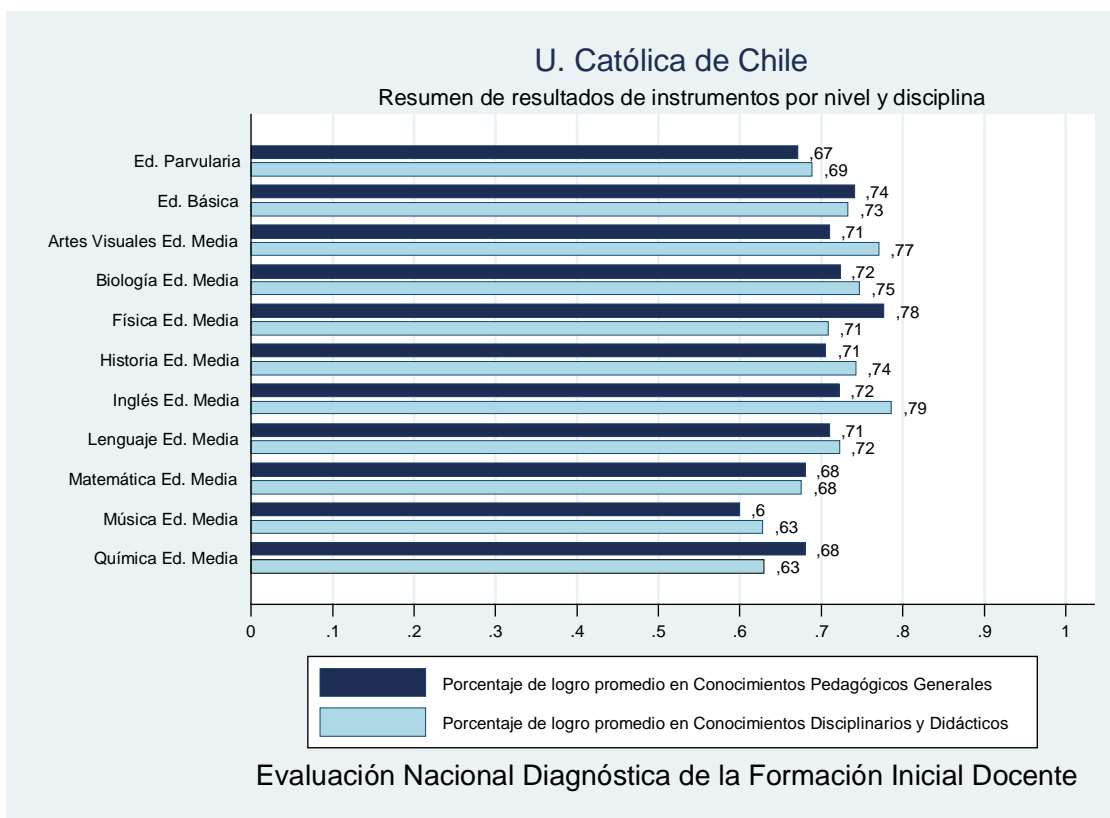

ANEXO I

FICHAS INSTITUCIONALES DE RESULTADOS

1.1 Ficha institucional: Pontificia Universidad Católica de Chile

Institución	Pontificia Universidad Católica de Chile
Inscritos	518
Asistentes	455
Porcentaje	87,84%

Gráfico 1 Resumen de resultados por nivel y disciplina U. Católica de Chile

1.2 Ficha institucional: Pontificia Universidad Católica de Valparaíso

Institución	Pontificia Universidad Católica de Valparaíso
Inscritos	455
Asistentes	380
Porcentaje	83,52%