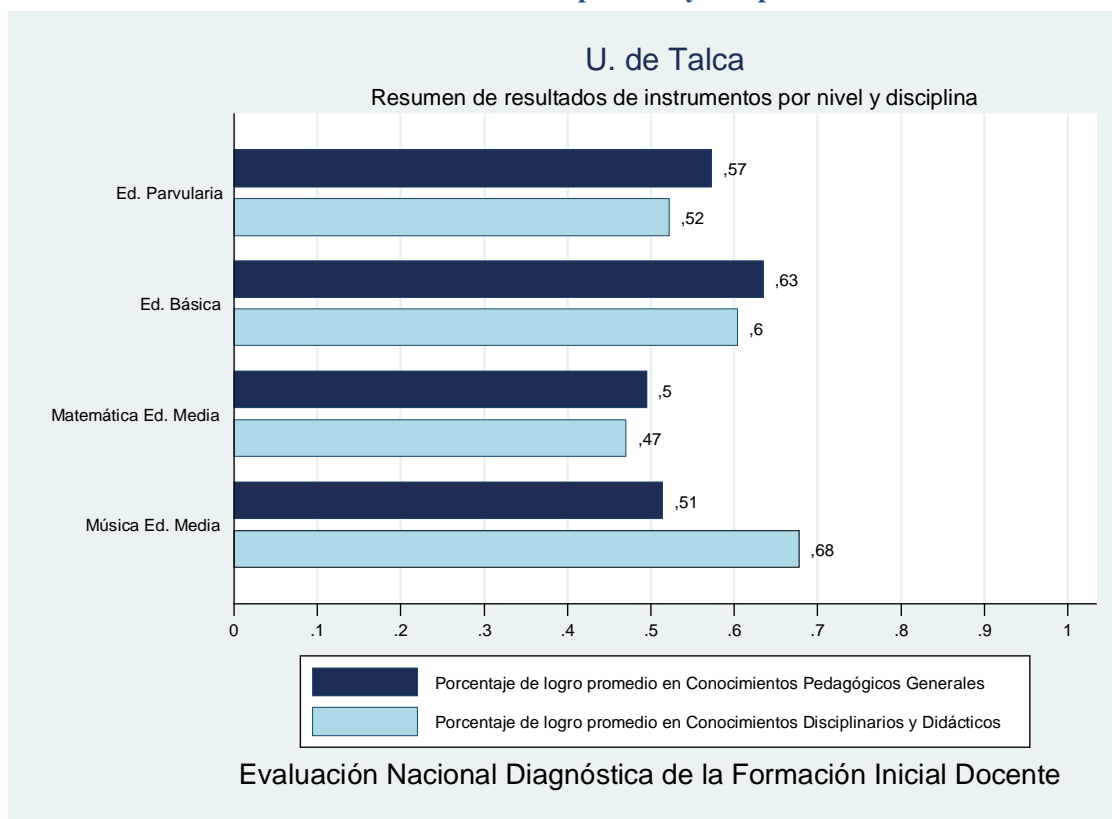

1.42 Ficha institucional: Universidad de Talca

Institución	Universidad de Talca
Inscritos	32
Asistentes	27
Porcentaje	84,38%

Gráfico 42 Resumen de resultados por nivel y disciplina U. de Talca