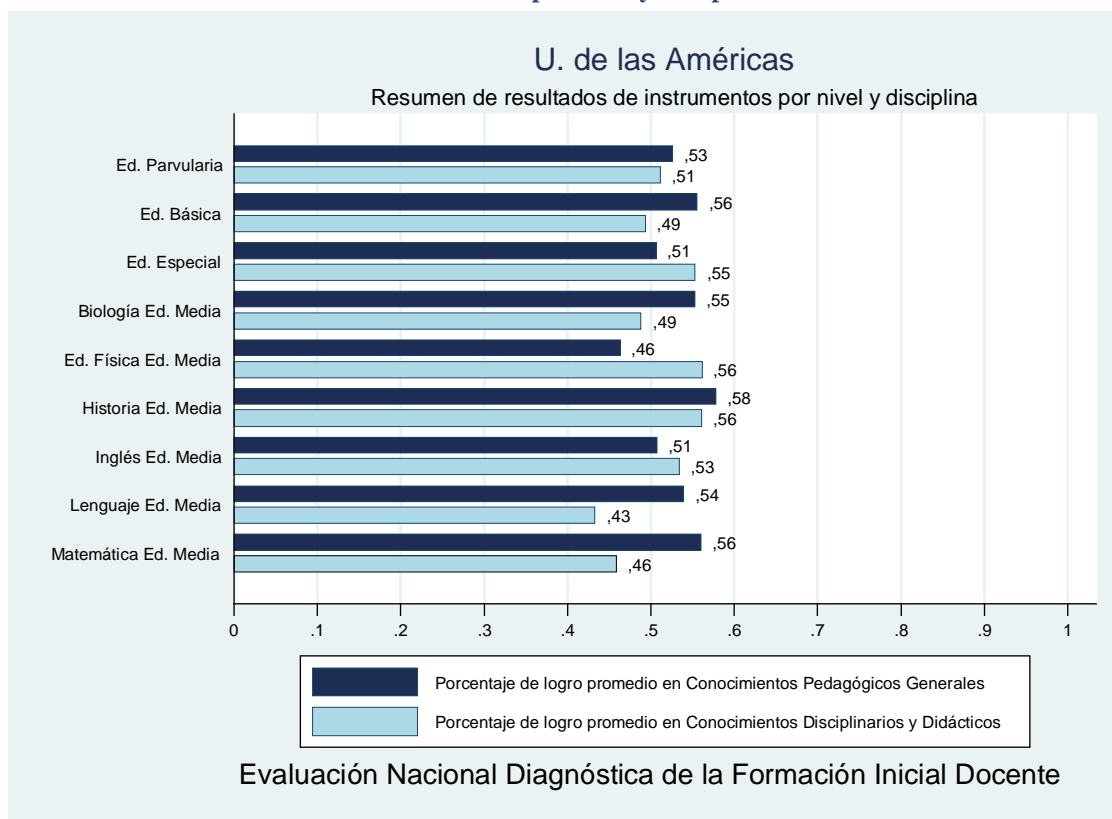

1.45 Ficha institucional: Universidad de Viña del Mar

Institución	Universidad de Viña del Mar
Inscritos	381
Asistentes	342
Porcentaje	89,76%

Gráfico 45 Resumen de resultados por nivel y disciplina U. de Viña del Mar

1.46 Ficha institucional: Universidad de La República

Institución	Universidad de la República
Inscritos	581
Asistentes	516
Porcentaje	88,81%

Gráfico 46 Resumen de resultados por nivel y disciplina U. La República

1.47 Ficha institucional: Universidad de La Serena

Institución	Universidad de la Serena
Inscritos	262
Asistentes	190
Porcentaje	72,52%

Gráfico 47 Resumen de resultados por nivel y disciplina U. La Serena

1.48 Ficha institucional: Universidad de Las Américas

Institución	Universidad de las Américas
Inscritos	424
Asistentes	397
Porcentaje	93,63%

Gráfico 48 Resumen de resultados por nivel y disciplina U. de Las Américas