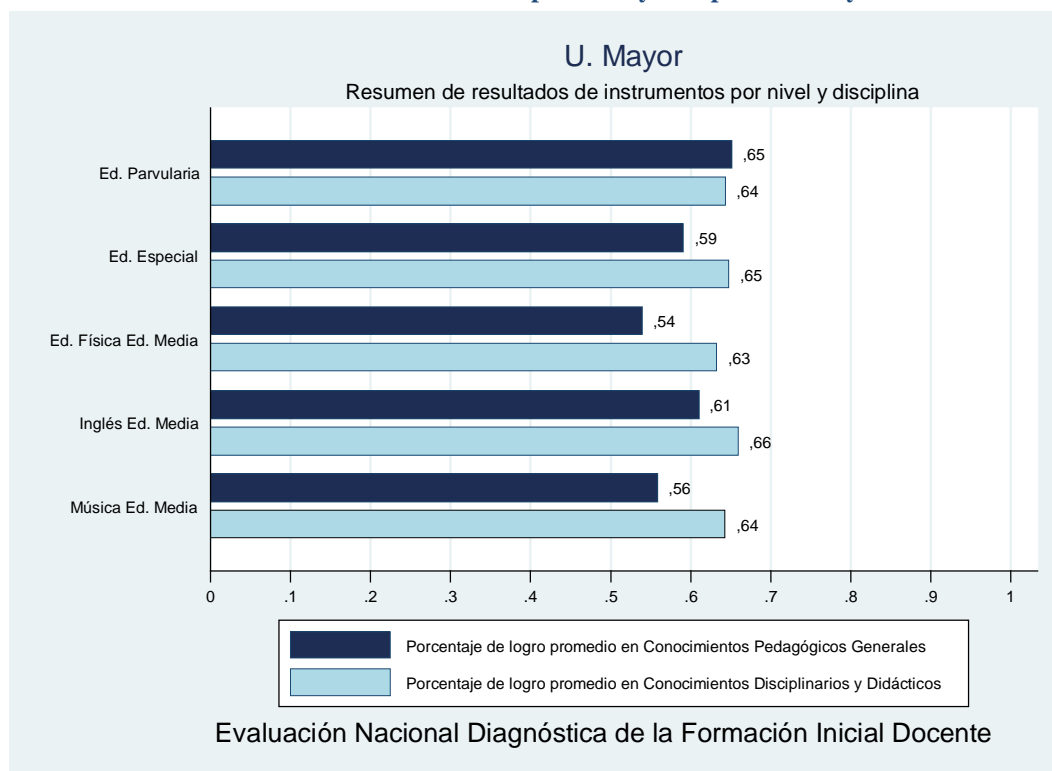

Institución	Universidad Gabriela Mistral
Inscritos	32
Asistentes	3
Porcentaje	9,38%

Gráfico 22 Resumen de resultados por nivel y disciplina U. Gabriela Mistral

1.23 Ficha institucional: Universidad Iberoamericana

Institución	Universidad Iberoamericana
Inscritos	4
Asistentes	4
Porcentaje	100,00%

Gráfico 23 Resumen de resultados por nivel y disciplina U. Iberoamericana

1.24 Ficha institucional: Universidad Los Leones

Institución	Universidad Los Leones
Inscritos	215
Asistentes	205
Porcentaje	95,35%

Gráfico 24 Resumen de resultados por nivel y disciplina U. Los Leones

1.25 Ficha institucional: Universidad Mayor

Institución	Universidad Mayor
Inscritos	230
Asistentes	187
Porcentaje	81,30%

Gráfico 25 Resumen de resultados por nivel y disciplina U. Mayor

1.26 Ficha institucional: Universidad Metropolitana de Ciencias de la Educación

Institución	Universidad Metropolitana de Ciencias de la Educación
Inscritos	658
Asistentes	583
Porcentaje	88,60%