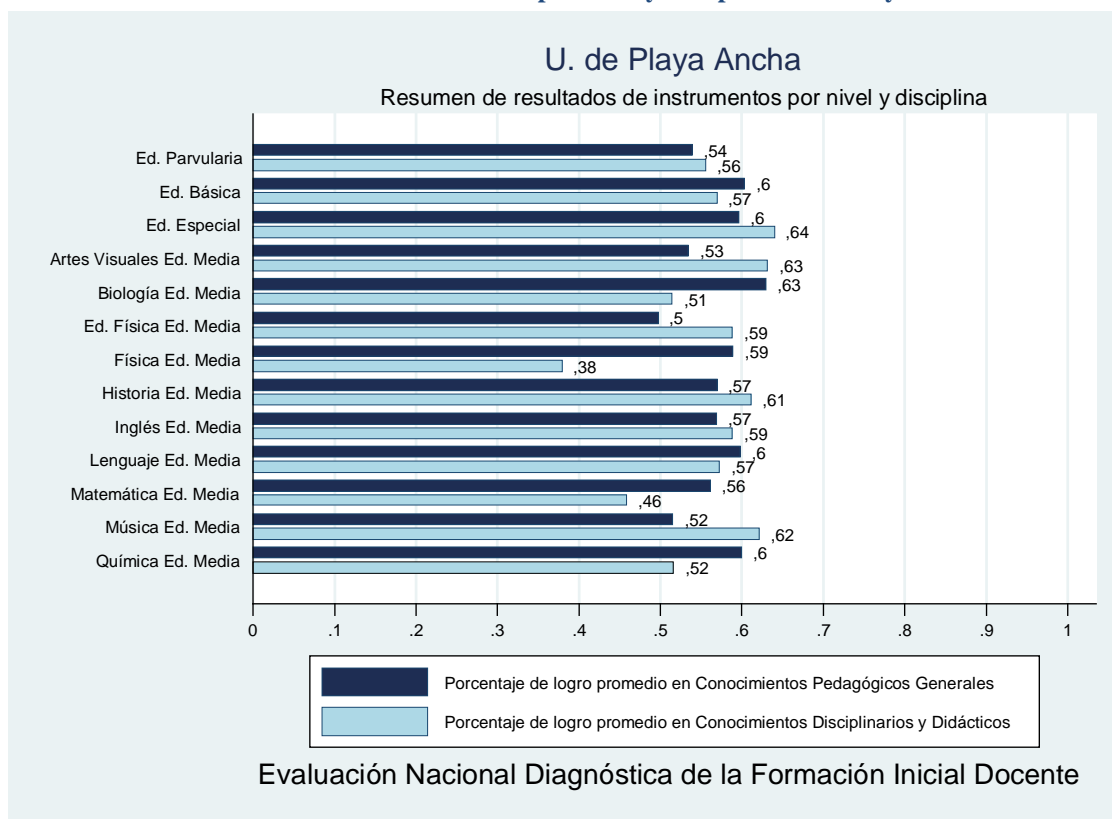

Gráfico 37 Resumen de resultados por nivel y disciplina U. de Concepción

1.38 Ficha institucional: Universidad de La Frontera

Institución	Universidad de La Frontera
Inscritos	180
Asistentes	149
Porcentaje	82,78%

Gráfico 38 Resumen de resultados por nivel y disciplina U. de la Frontera

1.39 Ficha institucional: Universidad de Magallanes

Institución	Universidad de Magallanes
Inscritos	70
Asistentes	60
Porcentaje	85,71%

Gráfico 39 Resumen de resultados por nivel y disciplina U. de Magallanes

1.40 Ficha institucional: Universidad de Playa Ancha

Institución	Universidad de Playa Ancha
Inscritos	589
Asistentes	488
Porcentaje	82,85%

Gráfico 40 Resumen de resultados por nivel y disciplina U. de Playa Ancha

1.41 Ficha institucional: Universidad de Santiago de Chile

Institución	Universidad de Santiago de Chile
Inscritos	265
Asistentes	244
Porcentaje	92,08%