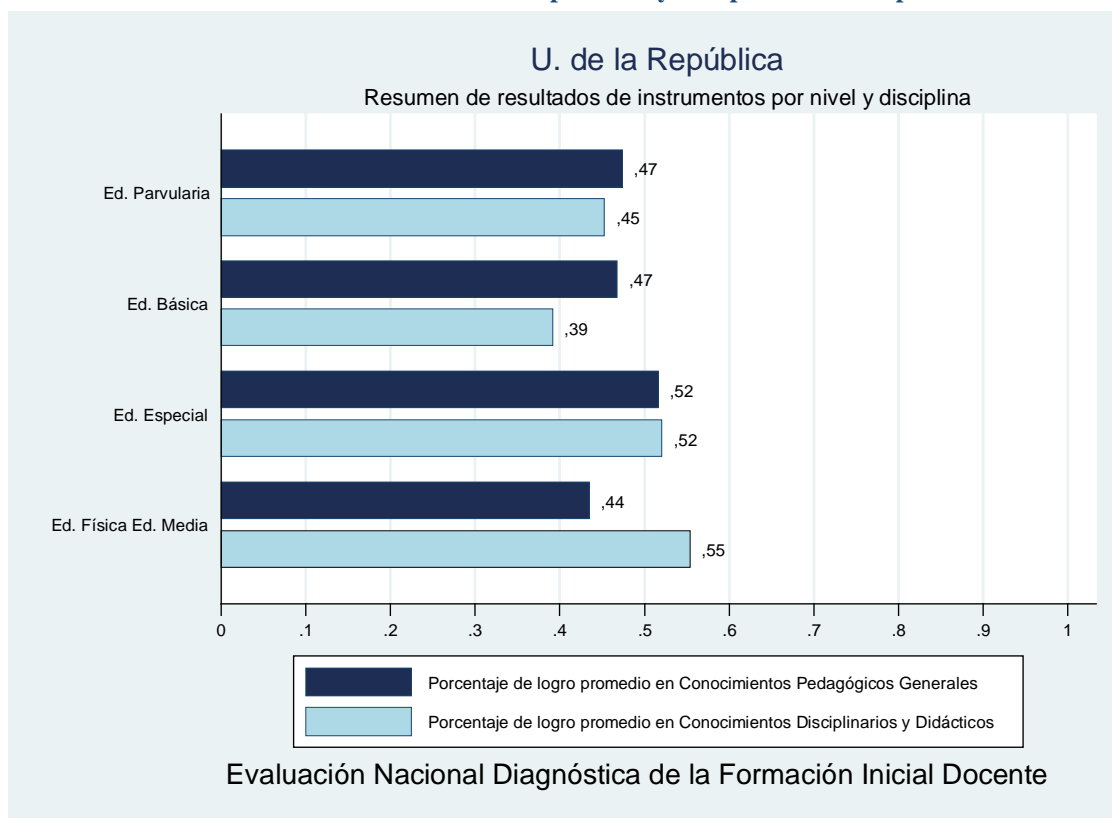

Gráfico 42 Resumen de resultados por nivel y disciplina U. de Talca

1.43 Ficha institucional: Universidad de Tarapacá

Institución	Universidad de Tarapacá
Inscritos	203
Asistentes	166
Porcentaje	81,77%

Gráfico 43 Resumen de resultados por nivel y disciplina U. Tarapacá

1.44 Ficha institucional: Universidad de Valparaíso

Institución	Universidad de Valparaíso
Inscritos	111
Asistentes	95
Porcentaje	85,59%

Gráfico 44 Resumen de resultados por nivel y disciplina U. de Valparaíso

1.45 Ficha institucional: Universidad de Viña del Mar

Institución	Universidad de Viña del Mar
Inscritos	381
Asistentes	342
Porcentaje	89,76%

Gráfico 45 Resumen de resultados por nivel y disciplina U. de Viña del Mar

1.46 Ficha institucional: Universidad de La República

Institución	Universidad de la República
Inscritos	581
Asistentes	516
Porcentaje	88,81%

Gráfico 46 Resumen de resultados por nivel y disciplina U. La República