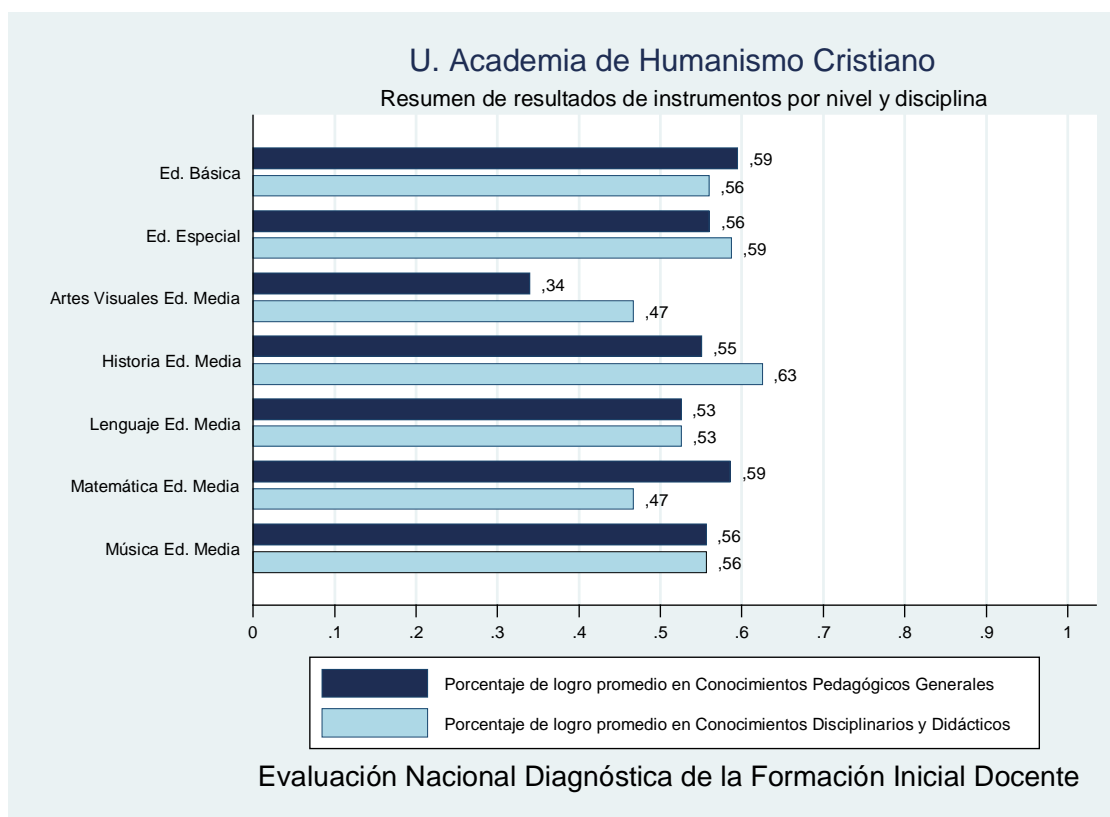

ANEXO I

FICHAS INSTITUCIONALES DE RESULTADOS

1.1 Ficha institucional: Pontificia Universidad Católica de Chile

Institución	Pontificia Universidad Católica de Chile
Inscritos	518
Asistentes	455
Porcentaje	87,84%

Gráfico 1 Resumen de resultados por nivel y disciplina U. Católica de Chile

1.2 Ficha institucional: Pontificia Universidad Católica de Valparaíso

Institución	Pontificia Universidad Católica de Valparaíso
Inscritos	455
Asistentes	380
Porcentaje	83,52%

Gráfico 2 Resumen de resultados por nivel y disciplina U. Católica de Valparaíso

1.3 Ficha institucional: Pontificia Universidad Academia de Humanismo Cristiano

Institución	Universidad Academia de Humanismo Cristiano
Inscritos	313
Asistentes	253
Porcentaje	80,83%

Gráfico 3 Resumen de resultados por nivel y disciplina U. Academia de Humanismo Cristiano

1.4 Ficha institucional: Universidad Adventista de Chile

Institución	Universidad Adventista de Chile
Inscritos	142
Asistentes	101
Porcentaje	71,13%