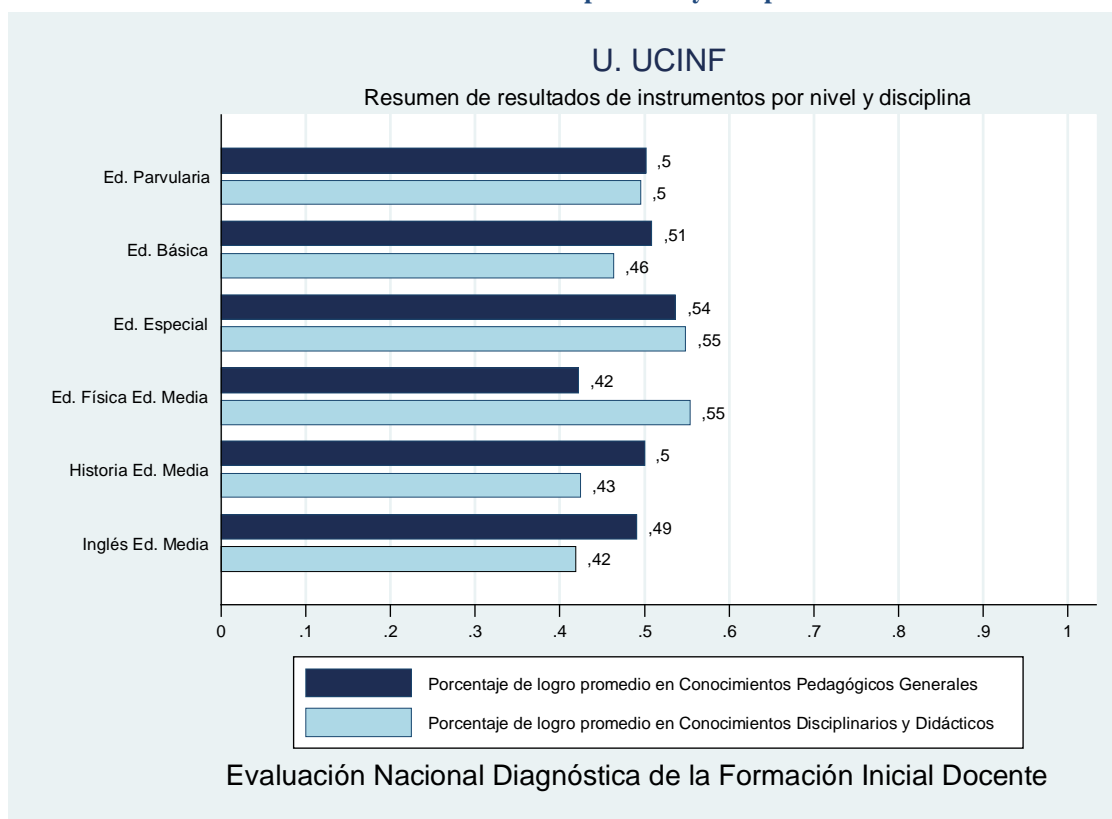

1.31 Ficha institucional: Universidad Santo Tomás

Institución	Universidad Santo Tomás
Inscritos	358
Asistentes	341
Porcentaje	95,25%

Gráfico 31 Resumen de resultados por nivel y disciplina U. Santo Tomás

1.32 Ficha institucional: Universidad Tecnológica de Chile INACAP

Institución	Universidad Tecnológica de Chile INACAP
Inscritos	28
Asistentes	27
Porcentaje	96,43%

Gráfico 32 Resumen de resultados por nivel y disciplina U. INACAP

1.33 Ficha institucional: Universidad UCINF

Institución	Universidad UCINF
Inscritos	135
Asistentes	117
Porcentaje	86,67%

Gráfico 33 Resumen de resultados por nivel y disciplina U. UCINF

1.34 Ficha institucional: Universidad de Antofagasta

Institución	Universidad de Antofagasta
Inscritos	64
Asistentes	61
Porcentaje	95,31%

Gráfico 34 Resumen de resultados por nivel y disciplina U. de Antofagasta

1.35 Ficha institucional: Universidad de Atacama