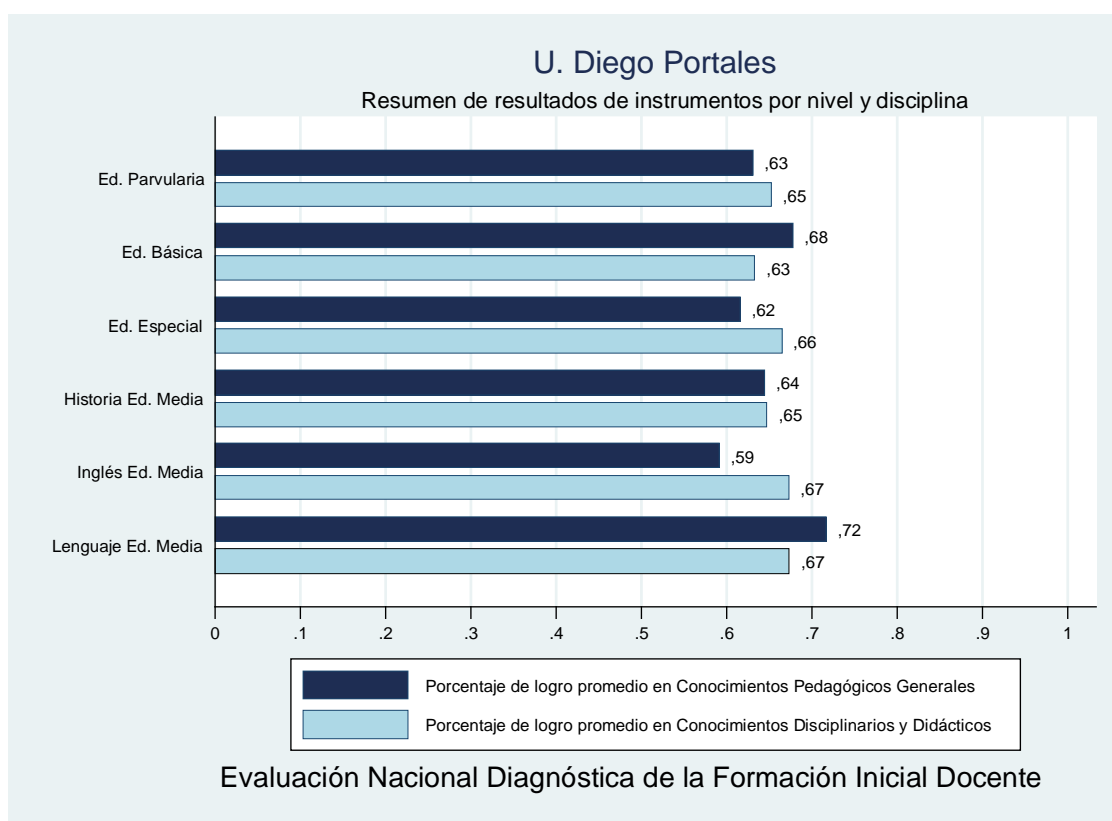

Institución	Universidad Central de Chile
Inscritos	459
Asistentes	417
Porcentaje	90,85%

Gráfico 18 Resumen de resultados por nivel y disciplina U. Central de Chile

1.19 Ficha institucional: Universidad Chileno-Británica de Cultura

Institución	Universidad Chileno-Británica de Cultura
Inscritos	12
Asistentes	12
Porcentaje	100,00%

Gráfico 19 Resumen de resultados por nivel y disciplina U. Chileno Británica

1.20 Ficha institucional: Universidad Diego Portales

Institución	Universidad Diego Portales
Inscritos	150
Asistentes	141
Porcentaje	94,00%

Gráfico 20 Resumen de resultados por nivel y disciplina U. Diego Portales

1.21 Ficha institucional: Universidad Finis Terrae

Institución	Universidad Finis Terrae
Inscritos	103
Asistentes	97
Porcentaje	94,17%

Gráfico 21 Resumen de resultados por nivel y disciplina U. Finis Terrae

1.22 Ficha institucional: Universidad Gabriela Mistral