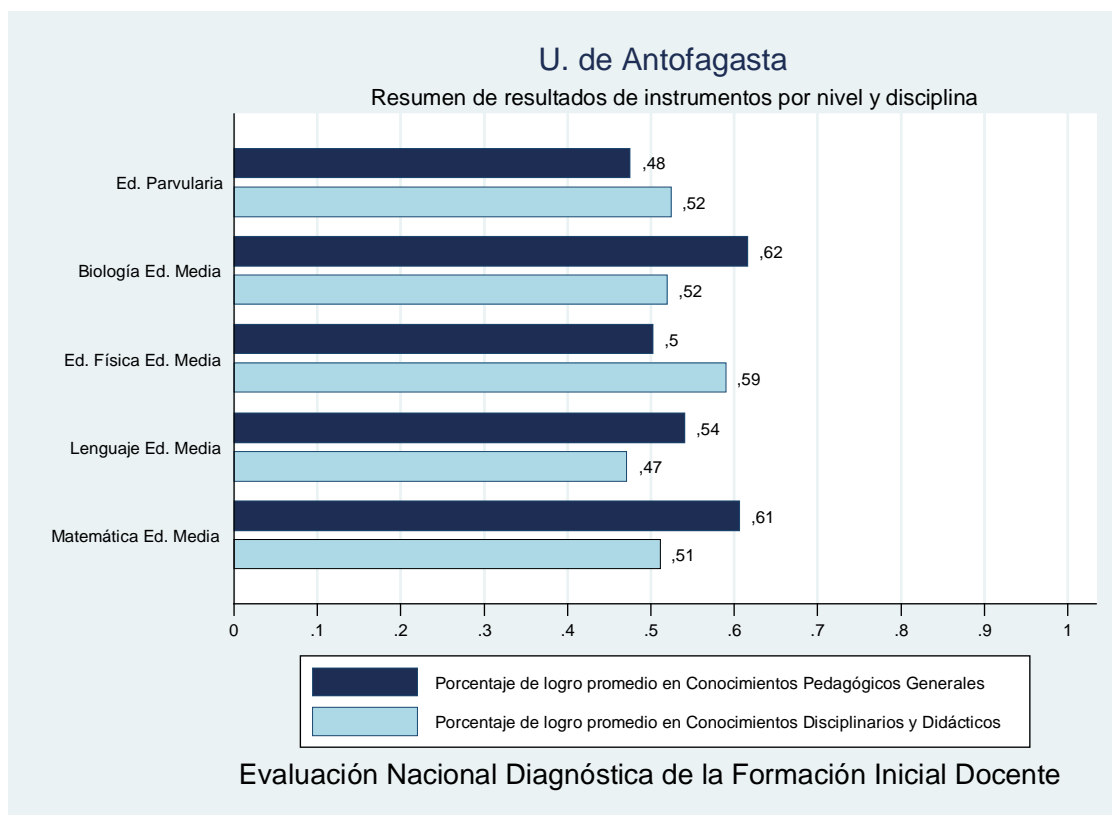

1.32 Ficha institucional: Universidad Tecnológica de Chile INACAP

Institución	Universidad Tecnológica de Chile INACAP
Inscritos	28
Asistentes	27
Porcentaje	96,43%

Gráfico 32 Resumen de resultados por nivel y disciplina U. INACAP

1.33 Ficha institucional: Universidad UCINF

Institución	Universidad UCINF
Inscritos	135
Asistentes	117
Porcentaje	86,67%

Gráfico 33 Resumen de resultados por nivel y disciplina U. UCINF

1.34 Ficha institucional: Universidad de Antofagasta

Institución	Universidad de Antofagasta
Inscritos	64
Asistentes	61
Porcentaje	95,31%

Gráfico 34 Resumen de resultados por nivel y disciplina U. de Antofagasta

1.35 Ficha institucional: Universidad de Atacama

Institución	Universidad de Atacama
Inscritos	64
Asistentes	50
Porcentaje	78,13%

Gráfico 35 Resumen de resultados por nivel y disciplina U. de Atacama

1.36 Ficha institucional: Universidad de Chile

Institución	Universidad de Chile
Inscritos	180
Asistentes	158
Porcentaje	87,78%