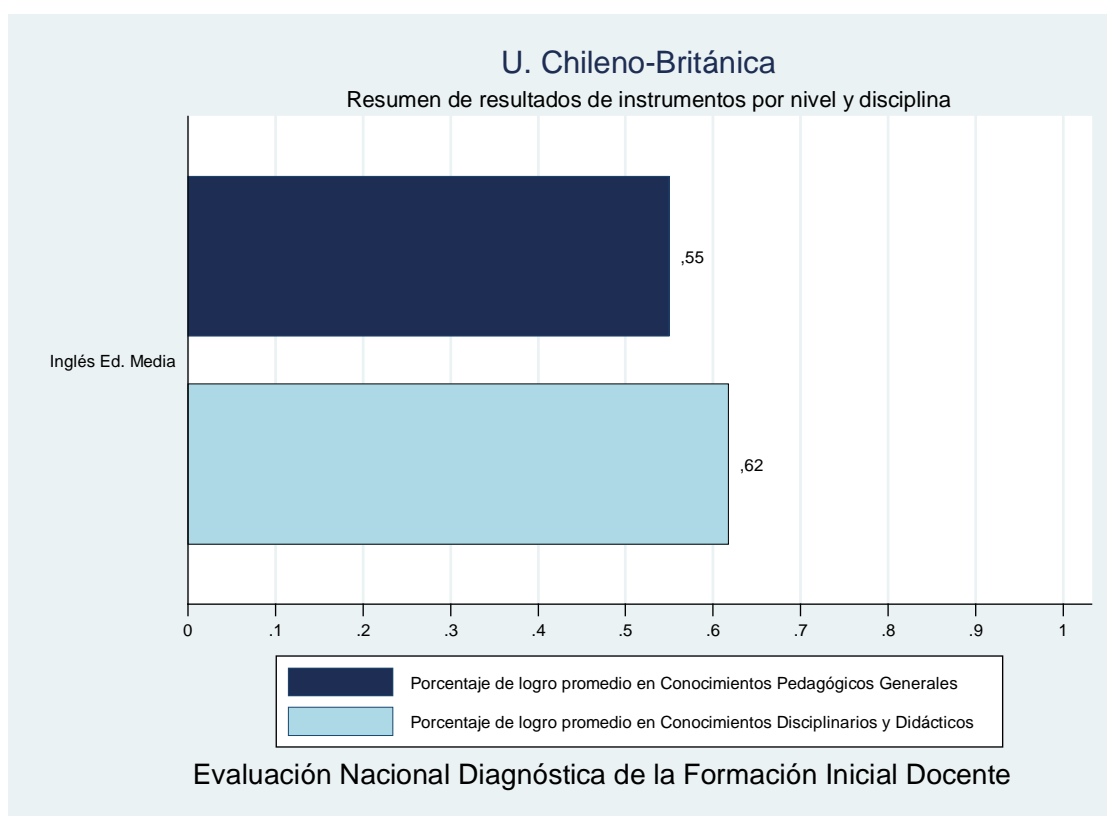

Institución	Universidad Católica del Norte
Inscritos	63
Asistentes	61
Porcentaje	96,83%

Gráfico 17 Resumen de resultados por nivel y disciplina U. Católica del Norte

1.18 Ficha institucional: Universidad Central

Institución	Universidad Central de Chile
Inscritos	459
Asistentes	417
Porcentaje	90,85%

Gráfico 18 Resumen de resultados por nivel y disciplina U. Central de Chile

1.19 Ficha institucional: Universidad Chileno-Británica de Cultura

Institución	Universidad Chileno-Británica de Cultura
Inscritos	12
Asistentes	12
Porcentaje	100,00%

Gráfico 19 Resumen de resultados por nivel y disciplina U. Chileno Británica

1.20 Ficha institucional: Universidad Diego Portales

Institución	Universidad Diego Portales
Inscritos	150
Asistentes	141
Porcentaje	94,00%

Gráfico 20 Resumen de resultados por nivel y disciplina U. Diego Portales

1.21 Ficha institucional: Universidad Finis Terrae