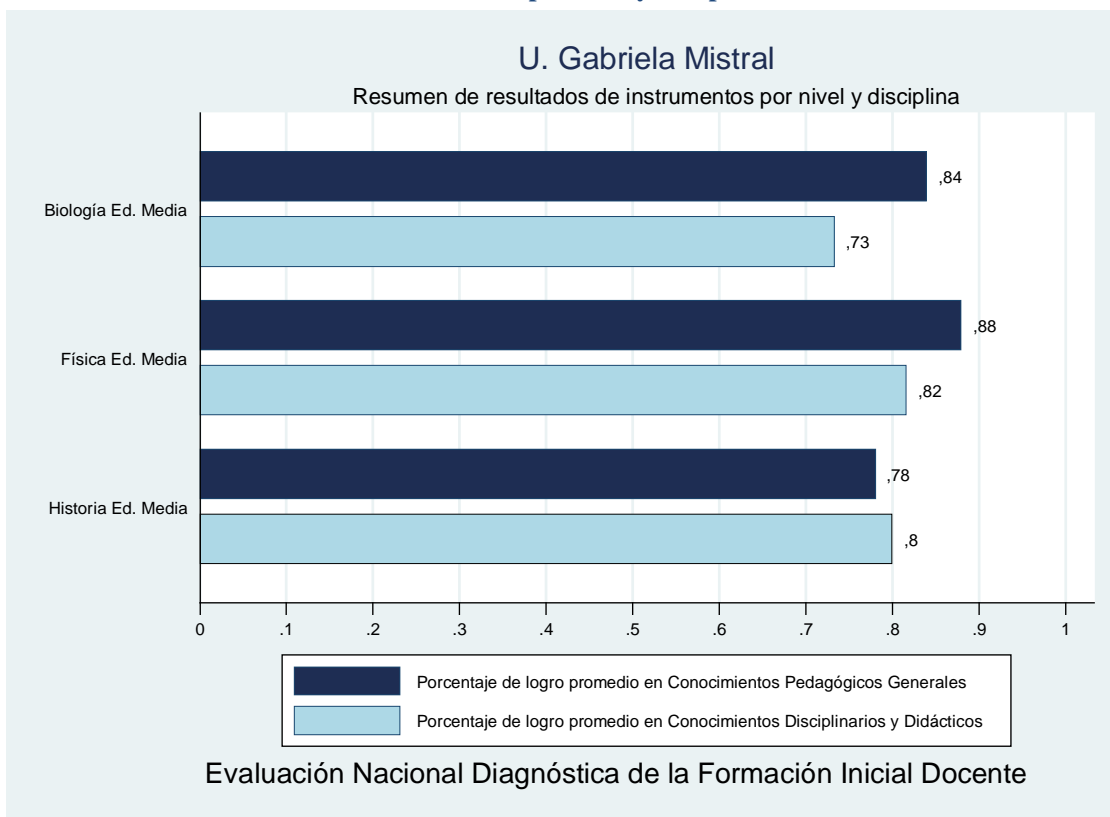

Institución	Universidad Chileno-Británica de Cultura
Inscritos	12
Asistentes	12
Porcentaje	100,00%

Gráfico 19 Resumen de resultados por nivel y disciplina U. Chileno Británica

1.20 Ficha institucional: Universidad Diego Portales

Institución	Universidad Diego Portales
Inscritos	150
Asistentes	141
Porcentaje	94,00%

Gráfico 20 Resumen de resultados por nivel y disciplina U. Diego Portales

1.21 Ficha institucional: Universidad Finis Terrae

Institución	Universidad Finis Terrae
Inscritos	103
Asistentes	97
Porcentaje	94,17%

Gráfico 21 Resumen de resultados por nivel y disciplina U. Finis Terrae

1.22 Ficha institucional: Universidad Gabriela Mistral

Institución	Universidad Gabriela Mistral
Inscritos	32
Asistentes	3
Porcentaje	9,38%

Gráfico 22 Resumen de resultados por nivel y disciplina U. Gabriela Mistral

1.23 Ficha institucional: Universidad Iberoamericana