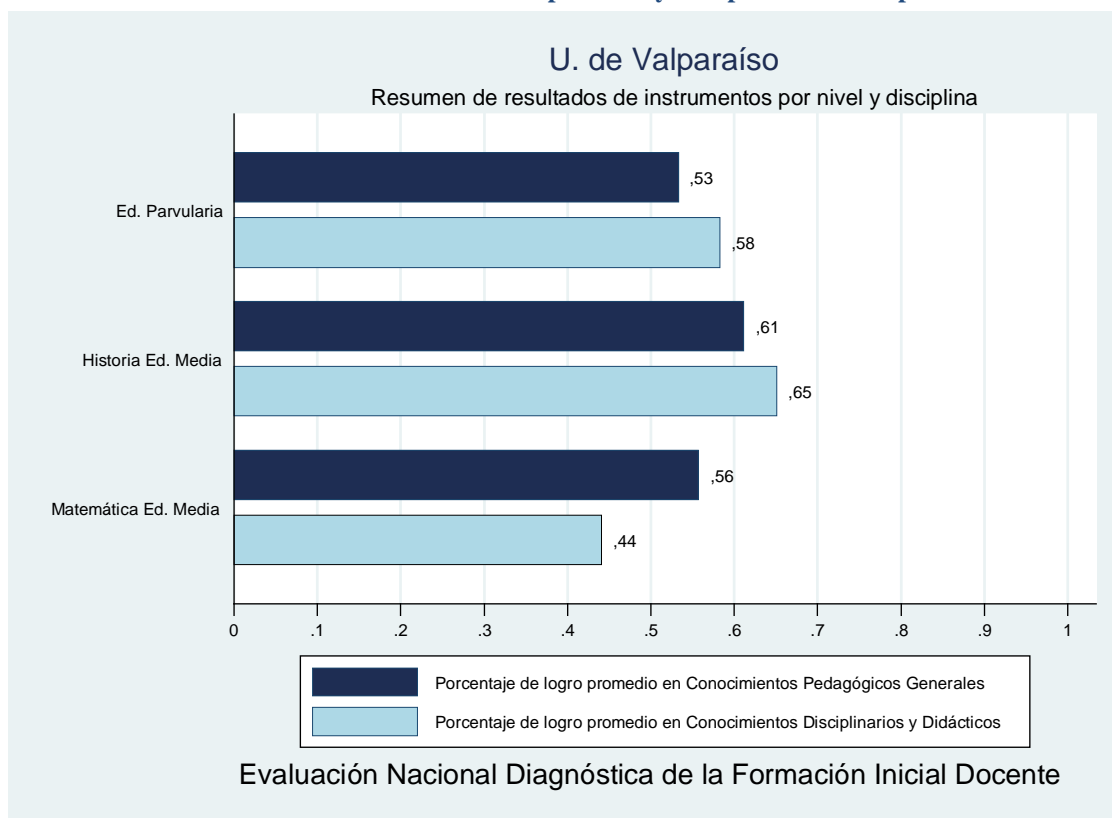

Gráfico 41 Resumen de resultados por nivel y disciplina U. de Santiago de Chile

1.42 Ficha institucional: Universidad de Talca

Institución	Universidad de Talca
Inscritos	32
Asistentes	27
Porcentaje	84,38%

Gráfico 42 Resumen de resultados por nivel y disciplina U. de Talca

1.43 Ficha institucional: Universidad de Tarapacá

Institución	Universidad de Tarapacá
Inscritos	203
Asistentes	166
Porcentaje	81,77%

Gráfico 43 Resumen de resultados por nivel y disciplina U. Tarapacá

1.44 Ficha institucional: Universidad de Valparaíso

Institución	Universidad de Valparaíso
Inscritos	111
Asistentes	95
Porcentaje	85,59%

Gráfico 44 Resumen de resultados por nivel y disciplina U. de Valparaíso

1.45 Ficha institucional: Universidad de Viña del Mar

Institución	Universidad de Viña del Mar
Inscritos	381
Asistentes	342
Porcentaje	89,76%

Gráfico 45 Resumen de resultados por nivel y disciplina U. de Viña del Mar