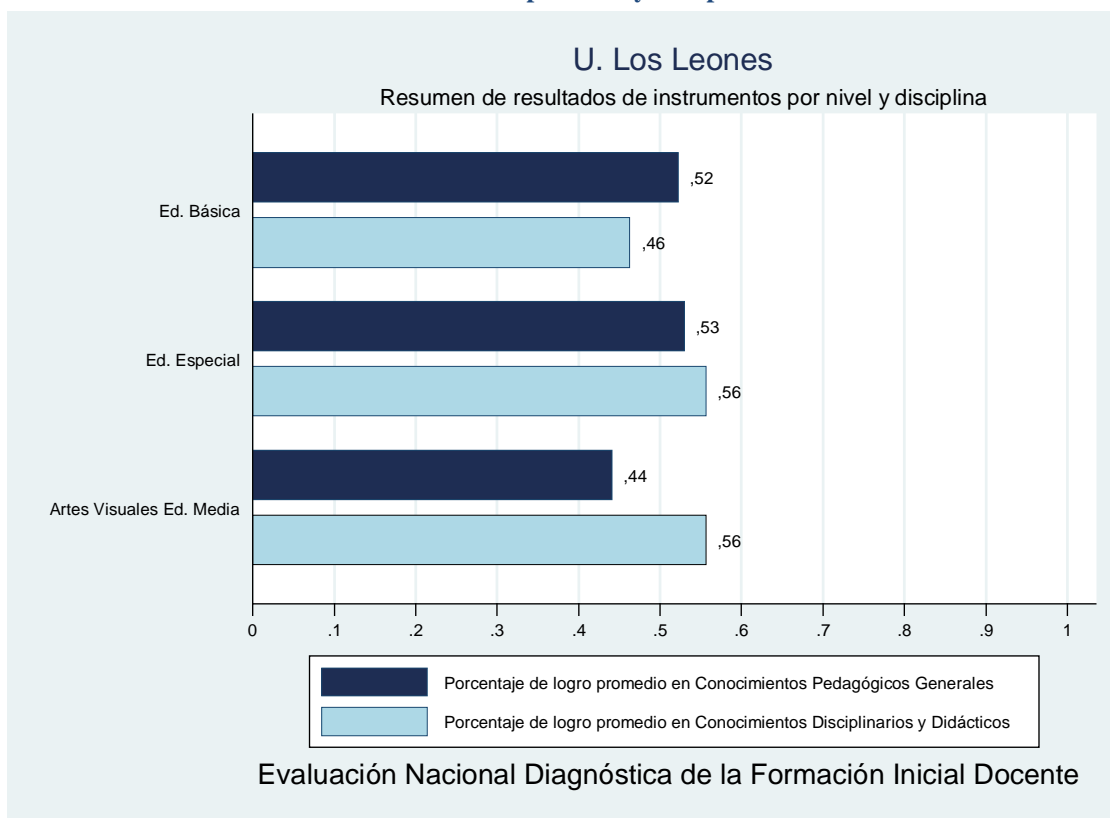

Institución	Universidad Finis Terrae
Inscritos	103
Asistentes	97
Porcentaje	94,17%

Gráfico 21 Resumen de resultados por nivel y disciplina U. Finis Terrae

1.22 Ficha institucional: Universidad Gabriela Mistral

Institución	Universidad Gabriela Mistral
Inscritos	32
Asistentes	3
Porcentaje	9,38%

Gráfico 22 Resumen de resultados por nivel y disciplina U. Gabriela Mistral

1.23 Ficha institucional: Universidad Iberoamericana

Institución	Universidad Iberoamericana
Inscritos	4
Asistentes	4
Porcentaje	100,00%

Gráfico 23 Resumen de resultados por nivel y disciplina U. Iberoamericana

1.24 Ficha institucional: Universidad Los Leones

Institución	Universidad Los Leones
Inscritos	215
Asistentes	205
Porcentaje	95,35%

Gráfico 24 Resumen de resultados por nivel y disciplina U. Los Leones

1.25 Ficha institucional: Universidad Mayor

Institución	Universidad Mayor
Inscritos	230
Asistentes	187
Porcentaje	81,30%