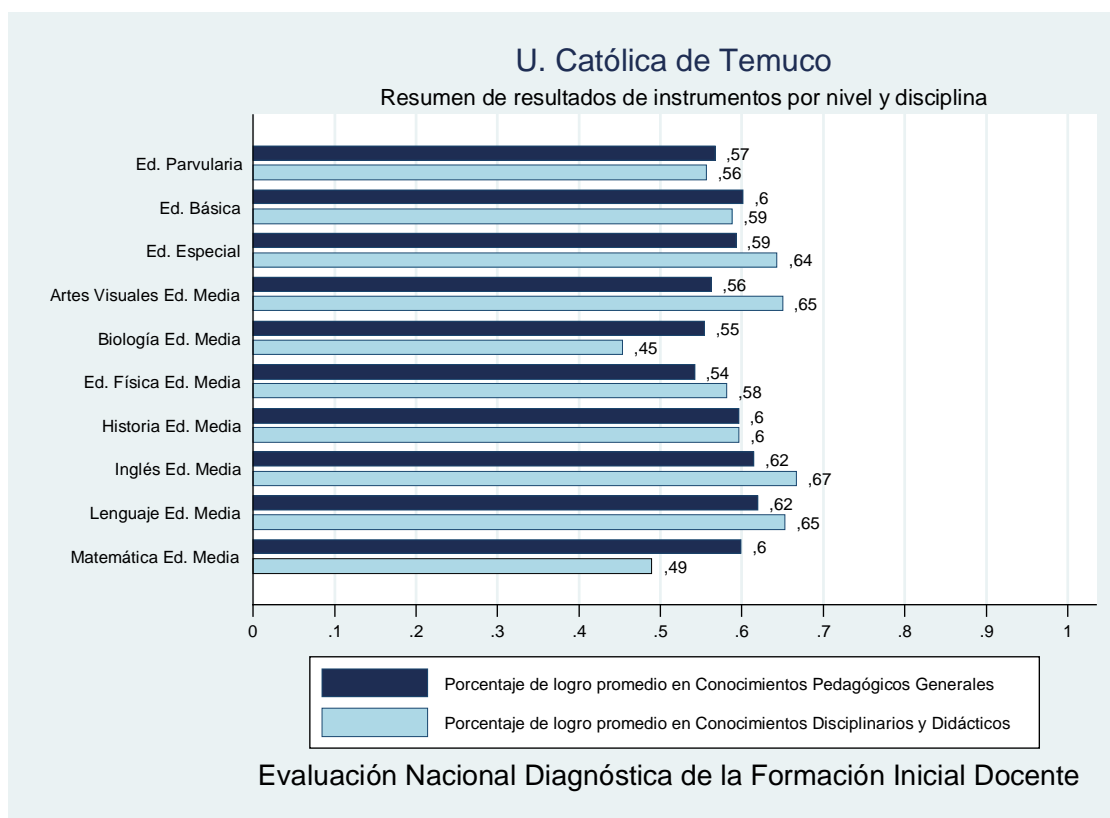

Institución	Universidad Bernardo O'Higgins
Inscritos	87
Asistentes	81
Porcentaje	93,10%

Gráfico 11 Resumen de resultados por nivel y disciplina U. Bernardo O'higgins

1.12 Ficha institucional: Universidad Bolivariana

Institución	Universidad Bolivariana
Inscritos	506
Asistentes	386
Porcentaje	76,28%

Gráfico 12 Resumen de resultados por nivel y disciplina U. Bolivariana

1.13 Ficha institucional: Universidad Católica Silva Henríquez

Institución	Universidad Católica Silva Henríquez
Inscritos	313
Asistentes	289
Porcentaje	92,33%

Gráfico 13 Resumen de resultados por nivel y disciplina U. Católica Silva Henríquez

1.14 Ficha institucional: Universidad Católica de Temuco

Institución	Universidad Católica de Temuco
Inscritos	471
Asistentes	396
Porcentaje	84,08%

Gráfico 14 Resumen de resultados por nivel y disciplina U. Católica de Temuco

1.15 Ficha institucional: Universidad Católica Santísima Concepción