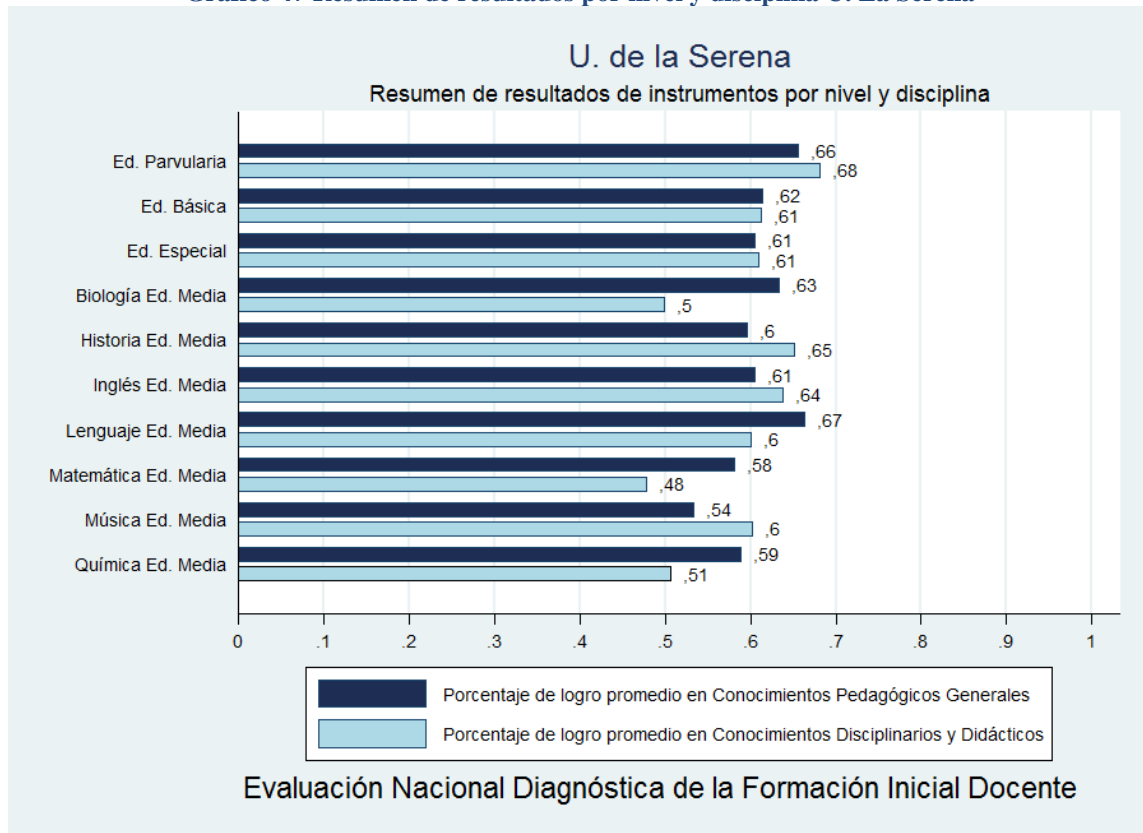

1.44 Ficha institucional: Universidad de Valparaíso

Institución	Universidad de Valparaíso
Inscritos	111
Asistentes	95
Porcentaje	85,59%

Gráfico 44 Resumen de resultados por nivel y disciplina U. de Valparaíso

1.45 Ficha institucional: Universidad de Viña del Mar

Institución	Universidad de Viña del Mar
Inscritos	381
Asistentes	342
Porcentaje	89,76%

Gráfico 45 Resumen de resultados por nivel y disciplina U. de Viña del Mar

1.46 Ficha institucional: Universidad de La República

Institución	Universidad de la República
Inscritos	581
Asistentes	516
Porcentaje	88,81%

Gráfico 46 Resumen de resultados por nivel y disciplina U. La República

1.47 Ficha institucional: Universidad de La Serena

Institución	Universidad de la Serena
Inscritos	262
Asistentes	190
Porcentaje	72,52%

Gráfico 47 Resumen de resultados por nivel y disciplina U. La Serena