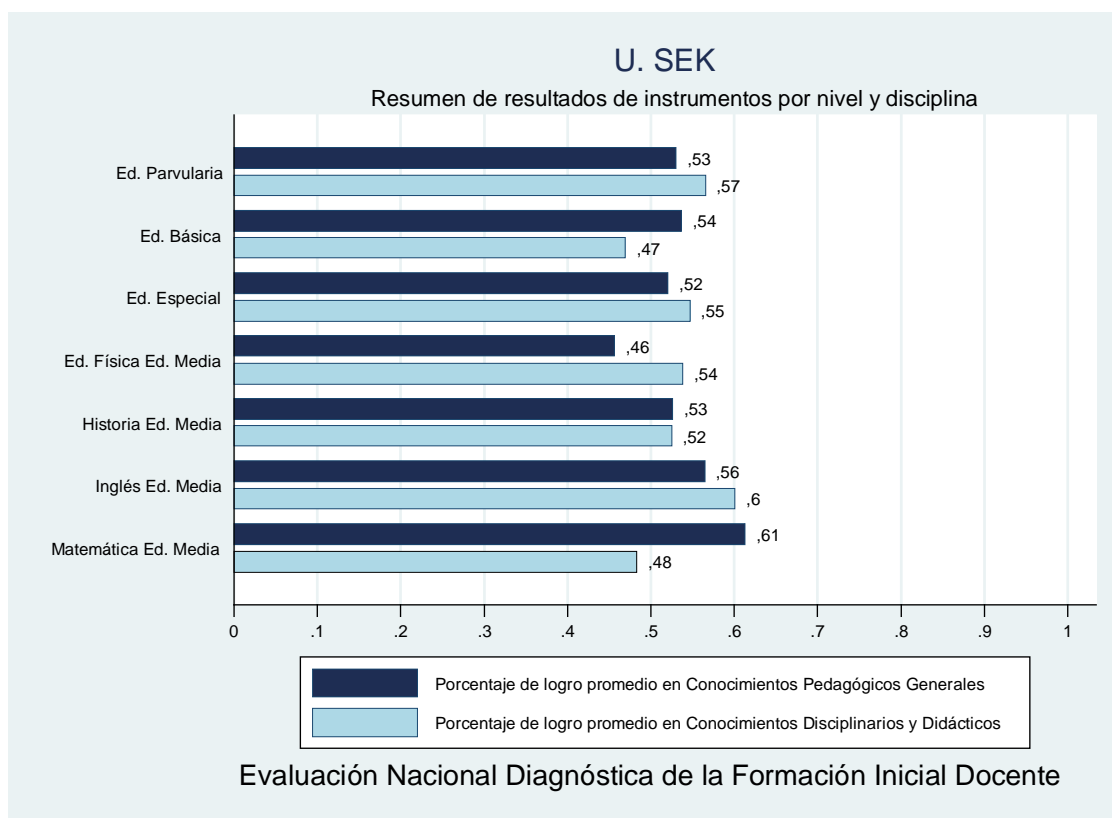

Gráfico 25 Resumen de resultados por nivel y disciplina U. Mayor

1.26 Ficha institucional: Universidad Metropolitana de Ciencias de la Educación

Institución	Universidad Metropolitana de Ciencias de la Educación
Inscritos	658
Asistentes	583
Porcentaje	88,60%

Gráfico 26 Resumen de resultados por nivel y disciplina U. Metropolitana de Ciencias de la Educación

1.27 Ficha institucional: Universidad Miguel de Cervantes

Institución	Universidad Miguel de Cervantes
Inscritos	9
Asistentes	8
Porcentaje	88,89%

Gráfico 27 Resumen de resultados por nivel y disciplina U. Miguel de Cervantes

1.28 Ficha institucional: Universidad Pedro de Valdivia

Institución	Universidad Pedro de Valdivia
Inscritos	159
Asistentes	123
Porcentaje	77,36%

Gráfico 28 Resumen de resultados por nivel y disciplina U. Pedro de Valdivia

1.29 Ficha institucional: Universidad SEK

Institución	Universidad SEK
Inscritos	832
Asistentes	735
Porcentaje	88,34%

Gráfico 29 Resumen de resultados por nivel y disciplina U. Sek