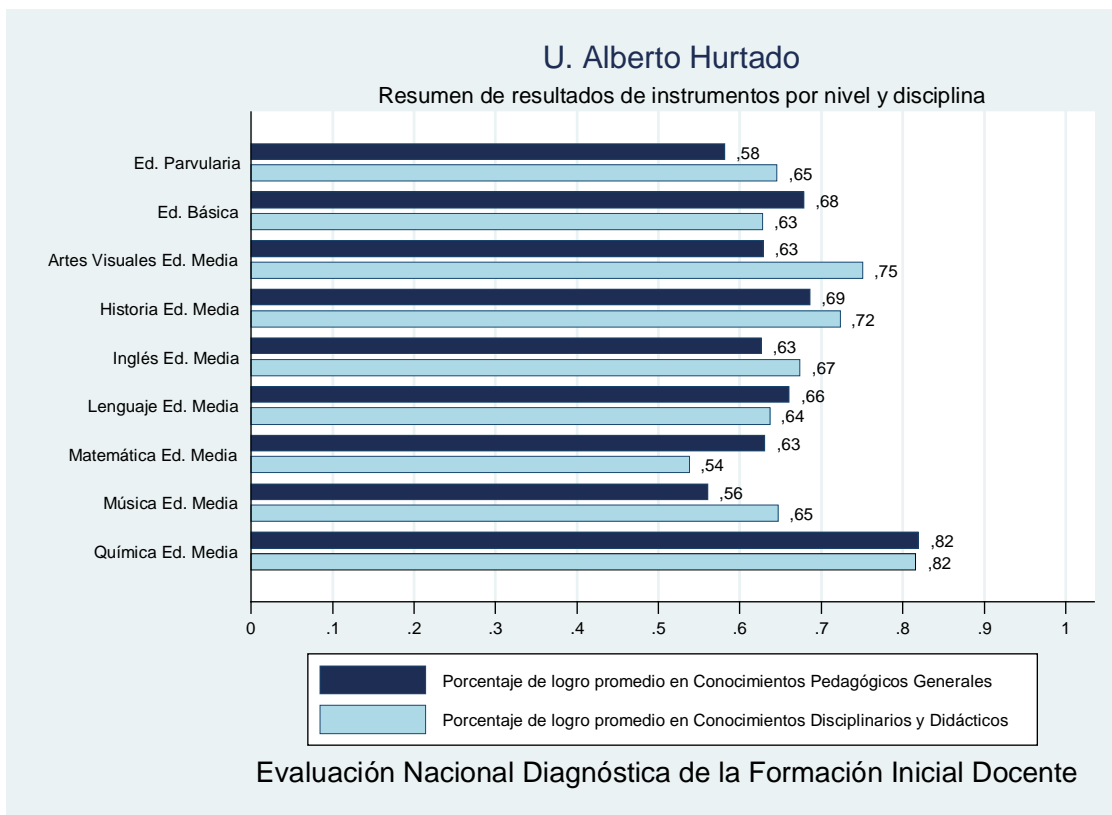

1.5 Ficha institucional: Universidad Alberto Hurtado

Institución	Universidad Alberto Hurtado
Inscritos	226
Asistentes	176
Porcentaje	77,88%

Gráfico 5 Resumen de resultados por nivel y disciplina U. Alberto Hurtado