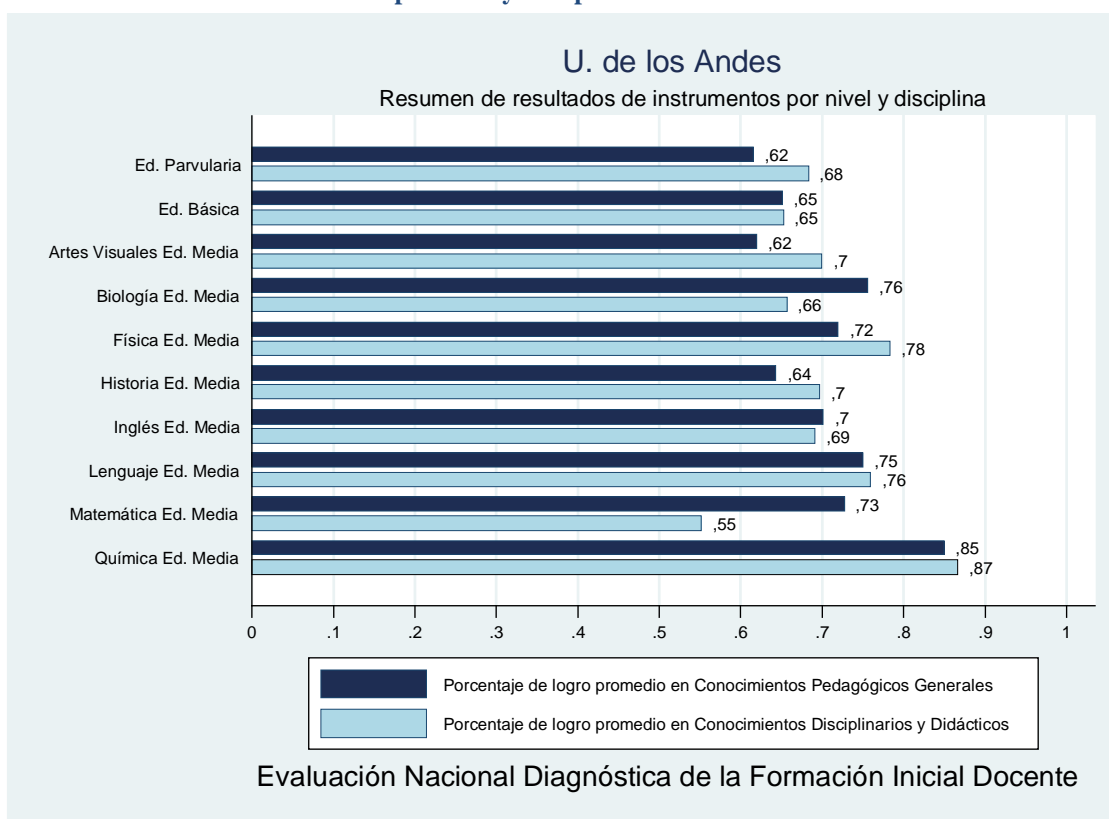

1.47 Ficha institucional: Universidad de La Serena

Institución	Universidad de la Serena
Inscritos	262
Asistentes	190
Porcentaje	72,52%

Gráfico 47 Resumen de resultados por nivel y disciplina U. La Serena

1.48 Ficha institucional: Universidad de Las Américas

Institución	Universidad de las Américas
Inscritos	424
Asistentes	397
Porcentaje	93,63%

Gráfico 48 Resumen de resultados por nivel y disciplina U. de Las Américas

1.49 Ficha institucional: Universidad de Los Andes

Institución	Universidad de Los Andes
Inscritos	169
Asistentes	152
Porcentaje	89,94%

Gráfico 49 Resumen de resultados por nivel y disciplina U. de los Andes

1.50 Ficha institucional: Universidad de Los Lagos

Institución	Universidad de Los Lagos
Inscritos	234
Asistentes	205
Porcentaje	87,61%

Gráfico 50 Resumen de resultados por nivel y disciplina U. de Los Lagos