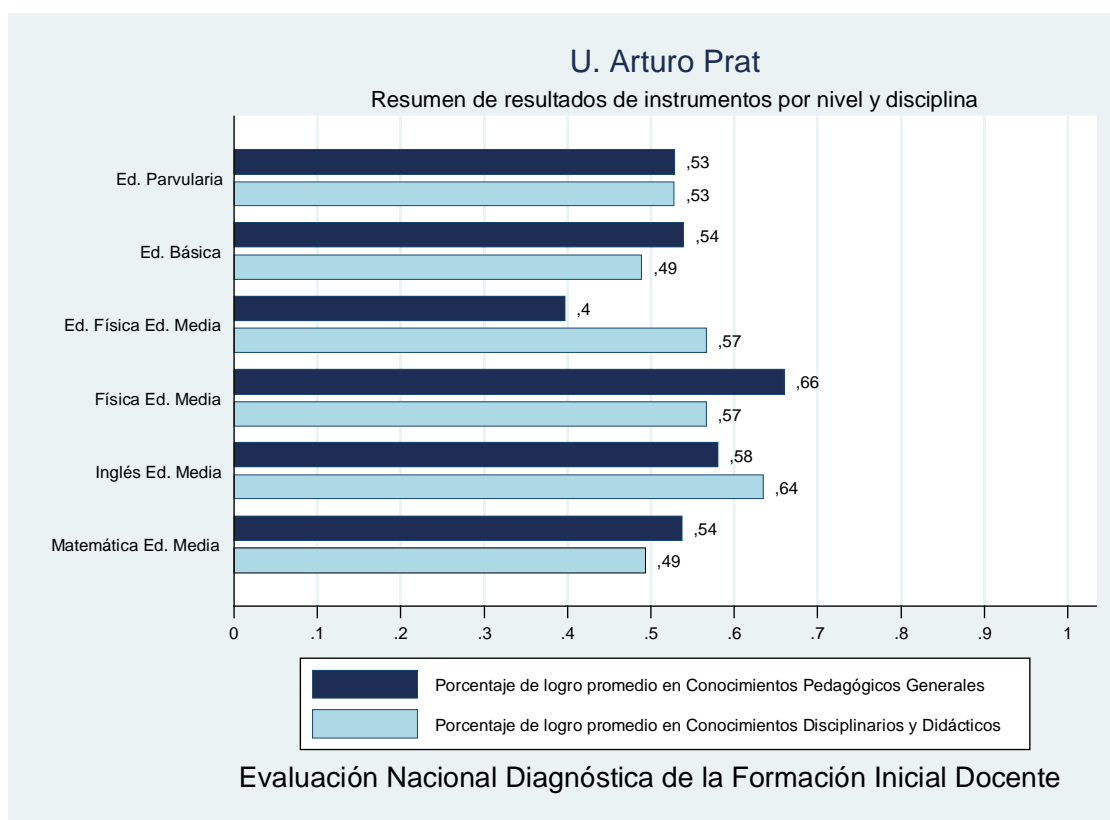

Gráfico 4 Resumen de resultados por nivel y disciplina U. Adventista de Chile

1.5 Ficha institucional: Universidad Alberto Hurtado

Institución	Universidad Alberto Hurtado
Inscritos	226
Asistentes	176
Porcentaje	77,88%

Gráfico 5 Resumen de resultados por nivel y disciplina U. Alberto Hurtado

1.6 Ficha institucional: Universidad Andrés Bello

Institución	Universidad Andrés Bello
Inscritos	477
Asistentes	393
Porcentaje	82,39%

Gráfico 6 Resumen de resultados por nivel y disciplina U. Andrés Bello

1.7 Ficha institucional: Universidad ARCIS

Institución	Universidad ARCIS
Inscritos	50
Asistentes	44
Porcentaje	88,00%

Gráfico 7 Resumen de resultados por nivel y disciplina U. Arcis

1.8 Ficha institucional: Universidad Arturo Prat

Institución	Universidad Arturo Prat
Inscritos	81
Asistentes	77
Porcentaje	95,06%

Gráfico 8 Resumen de resultados por nivel y disciplina U. Arturo Prat

1.9 Ficha institucional: Universidad Austral de Chile