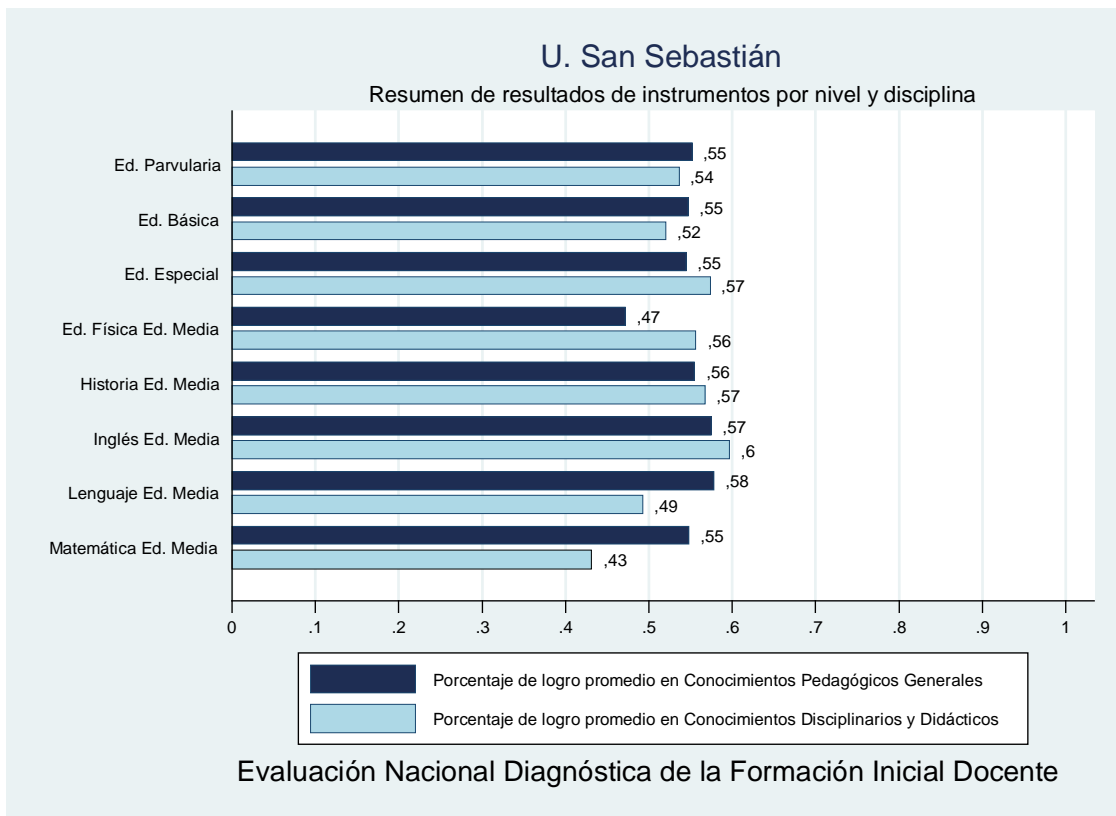

Gráfico 26 Resumen de resultados por nivel y disciplina U. Metropolitana de Ciencias de la Educación

1.27 Ficha institucional: Universidad Miguel de Cervantes

Institución	Universidad Miguel de Cervantes
Inscritos	9
Asistentes	8
Porcentaje	88,89%

Gráfico 27 Resumen de resultados por nivel y disciplina U. Miguel de Cervantes

1.28 Ficha institucional: Universidad Pedro de Valdivia

Institución	Universidad Pedro de Valdivia
Inscritos	159
Asistentes	123
Porcentaje	77,36%

Gráfico 28 Resumen de resultados por nivel y disciplina U. Pedro de Valdivia

1.29 Ficha institucional: Universidad SEK

Institución	Universidad SEK
Inscritos	832
Asistentes	735
Porcentaje	88,34%

Gráfico 29 Resumen de resultados por nivel y disciplina U. Sek

1.30 Ficha institucional: Universidad San Sebastián

Institución	Universidad San Sebastián
Inscritos	1114
Asistentes	938
Porcentaje	84,20%

Gráfico 30 Resumen de resultados por nivel y disciplina U. San Sebastián